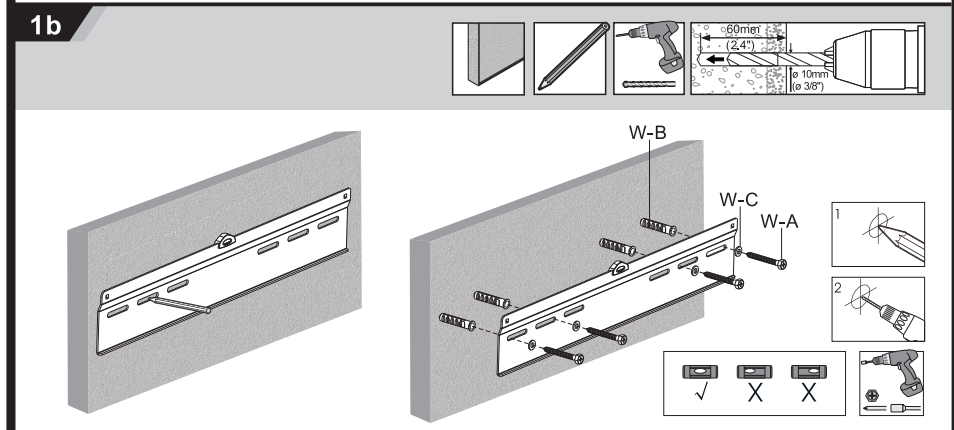

2EMAGSLIM

2e.ua

2EMAGSLIM

200x200/300x300  
400x200/400x400

RU

Перед началом установки и сборки прочитайте инструкцию по установке. Если у вас возникли вопросы по инструкциям или предупреждениям, свяжитесь с дистрибьютором.

**ВНИМАНИЕ:**

- Использование продуктов, вес которых превышает указанный расчетный вес, может привести к травмам.
- Сопротивления должны быть установлены, как показано в монтажных инструкциях.
- Неправильная установка может привести к серьезным травмам.
- Необходимо использовать специальные инструменты.
- Изделие должно устанавливаться только профессионалами.
- Устройство предназначено для установки на деревянные каркасные стены, твердые цементные или кирпичные стены.
- Убедитесь, что поверхность стены выдержит вес всего установленного оборудования и комплектующих.
- Необходимо использовать монтажные винты, входящие в комплект, и НЕ ЗАТЯГИВАЙТЕ СЛИШКОМ СИЛЬНО крепежные винты.
- Данное изделие содержит мелкие детали, представляющие опасность удушья при глотании. Такие детали следует хранить в недоступном для детей месте.
- Данное изделие предназначено только для эксплуатации в помещениях. Использование данного изделия на улице может привести к поломке изделия и травмам.