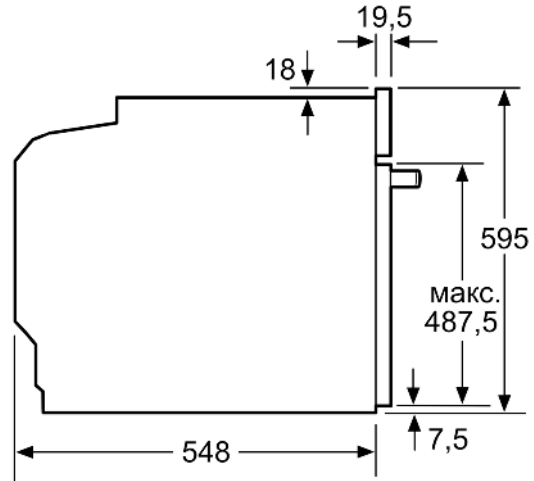

Акcesуари:

- Решітка

Турбота про навколишнє середовище/Безпека:

- Максимальна температура нагрівання вікна дверцят: 40°C
- Захисне відключення

Технічні характеристики:

- Довжина основного кабеля: 120 см
- Номінальна напруга: 221 - 240 V
- Потужність підключення: 3.6 кВт
- Клас енергоефективності (відп. EU Nr. 65/2014): A+
- Енергоспоживання за цикл в звичайному режимі: 0.87 кВт-г
- Енергоспоживання за цикл в режимі конвекції: 0.69 кВт-г
- Кількість камер: 1 Нагрівальний елемент: електричний Об'єм камери: 71 літр

Розміри:

- Розміри приладу (ВхШхГ): 595 мм x 594 мм x 548 мм
- Розміри ніші (ВхШхГ): 585 мм - 595 мм x 560 мм - 568 мм x 550 мм

**Серія 8, Вбудовувана духовна шафа,
60 x 60 см, Білий
HBG7341W1**

Монтаж двох приладів один над одним
Повітрообмін

A: Отвір для входу повітря $\geq 200 \text{ см}^2$

Розміри у мм

Розміри в мм

При вбудовуванні дрібних побутових приладів під варильною поверхнею необхідно враховувати вимоги щодо товщини стільниці (включаючи підсилюючий елемент).