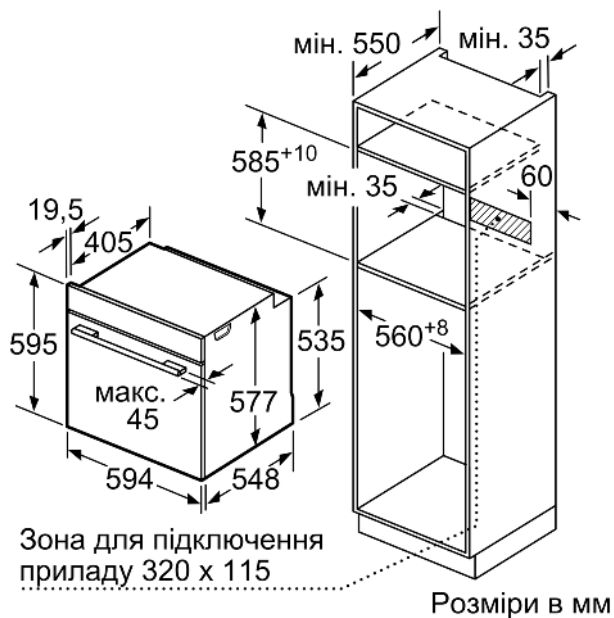

Акcesуари:

- Решітка

Турбота про навколишнє середовище/Безпека:

- Максимальна температура нагрівання вікна дверцят: 40°C
- Захисне відключення

Технічні характеристики:

- Довжина основного кабеля: 120 см
- Номінальна напруга: 221 - 240 V
- Потужність підключення: 3.6 кВт
- Клас енергоефективності (відп. EU Nr. 65/2014): A+
- Енергоспоживання за цикл в звичайному режимі: 0.87 кВт-г
- Енергоспоживання за цикл в режимі конвекції: 0.69 кВт-г
- Кількість камер: 1 Нагрівальний елемент: електричний Об'єм камери: 71 літр

Розміри:

- Розміри приладу (ВхШхГ): 595 мм x 594 мм x 548 мм
- Розміри ніші (ВхШхГ): 585 мм - 595 мм x 560 мм - 568 мм x 550 мм

**Серія 8, Вбудовувана духовна шафа,
60 x 60 см, Білий
HBG7341W1**

Монтаж двох приладів один над одним
Повітрообмін

A: Отвір для входу повітря $\geq 200 \text{ см}^2$

Розміри у мм

Розміри в мм

При вбудовуванні дрібних побутових приладів під варильною поверхнею необхідно враховувати вимоги щодо товщини стільниці (включаючи підсилюючий елемент).