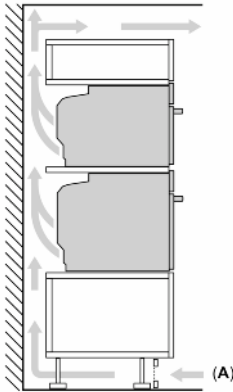

Акcesуари:

- Решітка

Турбота про навколишнє середовище/Безпека:

- Максимальна температура нагрівання вікна дверцят: 40°C
- Захисне відключення

Технічні характеристики:

- Довжина основного кабеля: 120 см
- Номінальна напруга: 221 - 240 V
- Потужність підключення: 3.6 кВт
- Клас енергоефективності (відп. EU Nr. 65/2014): A+
- Енергоспоживання за цикл в звичайному режимі: 0.87 кВт-г
- Енергоспоживання за цикл в режимі конвекції: 0.69 кВт-г
- Кількість камер: 1 Нагрівальний елемент: електричний Об'єм камери: 71 літр

Розміри:

- Розміри приладу (ВхШхГ): 595 мм x 594 мм x 548 мм
- Розміри ніші (ВхШхГ): 585 мм - 595 мм x 560 мм - 568 мм x 550 мм

**Серія 8, Вбудовувана духовна шафа,
60 x 60 см, Білий
HBG7341W1**

Монтаж двох приладів один над одним
Повітрообмін

A: Отвір для входу повітря $\geq 200 \text{ см}^2$

Розміри у мм

Розміри в мм

При вбудовуванні дрібних побутових приладів під варильною поверхнею необхідно враховувати вимоги щодо товщини стільниці (включаючи підсилюючий елемент).