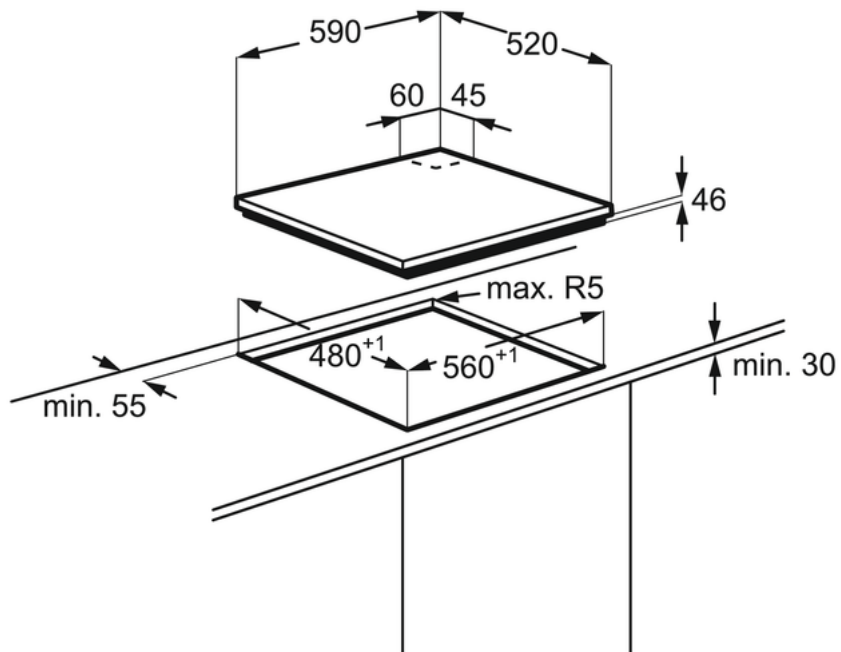

GPE263YK BI Hob

PSGBHO180DE0000X