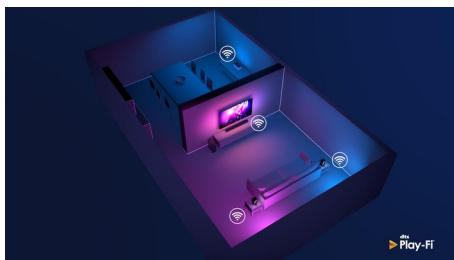

### Атмосфера домашнего уюта

- Настройка мультирум-системы через Philips Sound или приложение Play-Fi
- Более качественный звук АС с поддержкой голосового помощника
- Совместимо с вашими любимыми голосовыми ассистентами

# PHILIPS

Беспроводная АС для дома

Wi-Fi. Мультирум-аудиосистема Совместимо с DTS Play-Fi, Совместимо с голосовыми ассистентами, Встроенная подсветка

TAW6205/10

### Play-Fi. Мультирум-система и не только

Эта беспроводная АС совместима с DTS Play-Fi, поэтому вы можете легко ее синхронизировать с другими АС Play-Fi в одной мультирум-аудиосистеме. Если ваш саундбар поддерживает Play-Fi Surround, эту АС можно превратить в часть звуковой сцены для домашнего кинотеатра.