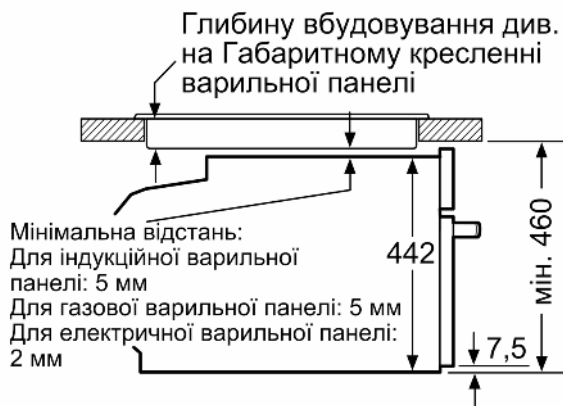

Аксесуари:

- Решітка

Турбота про навколишнє середовище/Безпека:

- Максимальна температура нагрівання вікна дверцят: 40°C
- Захисне відключення

Технічні характеристики:

- Довжина основного кабеля: 150 см
- Номінальна напруга: 221 - 240 V
- Потужність підключення: 3.6 кВт

Розміри:

- Розміри приладу (ВхШхГ): 455 мм x 594 мм x 548 мм
- Розміри ніші (ВхШхГ): 450 мм - 455 мм x 560 мм - 568 мм x 550 мм
- Габарити та вказівки щодо встановлення приладу наведено у

**Серія 8, Компактна вбудовувана
духова шафа з мікрохвилями, 60 x
45 см, Чорний
SMG7241B1**

Розміри у мм

- A: 19,5 мм
- B: Місце для підключення приладу 320 x 115 мм
- C: Вентиляція у цоколі $\geq 200 \text{ см}^2$

Монтаж двох приладів один над одним

Повітрообмін

A: Отвір для входу повітря $\geq 200 \text{ см}^2$

Монтаж з варильною поверхнею.

Розміри у мм

При вбудовуванні дрібних побутових приладів під варильною поверхнею необхідно враховувати вимоги щодо товщини стільниці (включаючи підсилюючий елемент).

Тип варильної поверхні