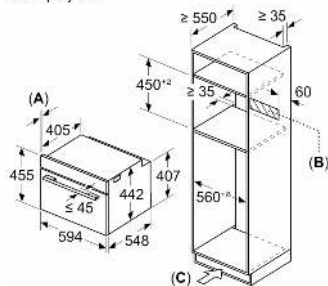

Аксесуари:

- Решітка

Турбота про навколишнє середовище/Безпека:

- Максимальна температура нагрівання вікна дверцят: 40°C
- Захисне відключення

Технічні характеристики:

- Довжина основного кабеля: 150 см
- Номінальна напруга: 221 - 240 V
- Потужність підключення: 3.6 кВт

Розміри:

- Розміри приладу (ВхШхГ): 455 мм x 594 мм x 548 мм
- Розміри ніші (ВхШхГ): 450 мм - 455 мм x 560 мм - 568 мм x 550 мм
- Габарити та вказівки щодо встановлення приладу наведено у

**Серія 8, Компактна вбудовувана
духова шафа з мікрохвилями, 60 x
45 см, Чорний
SMG7241B1**

Розміри у мм

- A: 19,5 мм
- B: Місце для підключення приладу 320 x 115 мм
- C: Вентиляція у цоколі $\geq 200 \text{ см}^2$

Монтаж двох приладів один над одним

Повітрообмін

A: Отвір для входу повітря $\geq 200 \text{ см}^2$