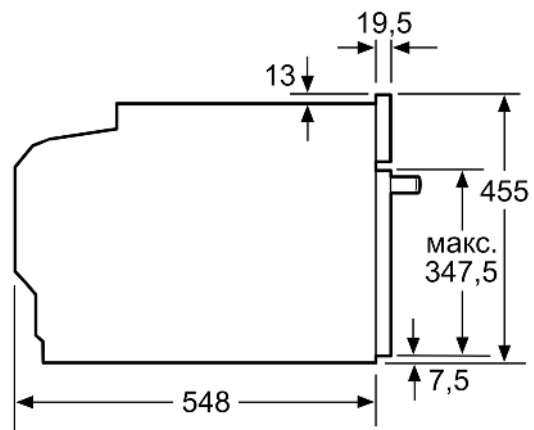

Розміри:

- Розміри приладу (ВхШхГ): 455 мм x 594 мм x 548 мм
- Розміри ніші (ВхШхГ): 450 мм - 455 мм x 560 мм - 568 мм x 550 мм
- Габарити та вказівки щодо встановлення приладу наведено у

**Серія 8, Компактна вбудовувана
духова шафа з мікрохвилями, 60 x
45 см, Чорний
SMG7241B1**

Розміри у мм

- A: 19,5 мм
- B: Місце для підключення приладу 320 x 115 мм
- C: Вентиляція у цоколі $\geq 200 \text{ см}^2$

Монтаж двох приладів один над одним

Повітрообмін

A: Отвір для входу повітря $\geq 200 \text{ см}^2$

Монтаж з варильною поверхнею.

Розміри у мм

При вбудовуванні дрібних побутових приладів під варильною поверхнею необхідно враховувати вимоги щодо товщини стільниці (включаючи підсилюючий елемент).

Тип варильної поверхні