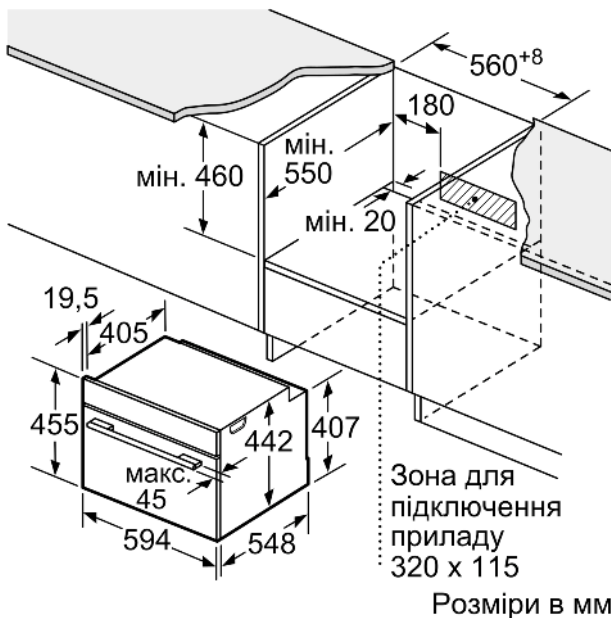

Розміри:

- Розміри приладу (ВхШхГ): 455 мм x 594 мм x 548 мм
- Розміри ніші (ВхШхГ): 450 мм - 455 мм x 560 мм - 568 мм x 550 мм
- Габарити та вказівки щодо встановлення приладу наведено у

**Серія 8, Компактна вбудовувана
духова шафа з мікрохвилями, 60 x
45 см, Чорний
SMG7241B1**

Розміри у мм

- A: 19,5 мм
- B: Місце для підключення приладу 320 x 115 мм
- C: Вентиляція у цоколі $\geq 200 \text{ см}^2$

Монтаж двох приладів один над одним

Повітрообмін

A: Отвір для входу повітря $\geq 200 \text{ см}^2$

Монтаж з варильною поверхнею.

Розміри у мм

При вбудовуванні дрібних побутових приладів під варильною поверхнею необхідно враховувати вимоги щодо товщини стільниці (включаючи підсилюючий елемент).

Тип варильної поверхні