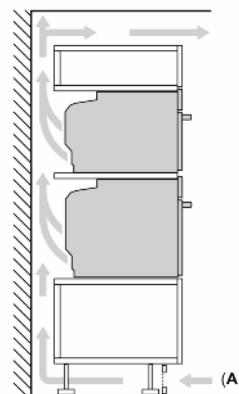

Розміри:

- Розміри приладу (ВхШхГ): 455 мм x 594 мм x 548 мм
- Розміри ніші (ВхШхГ): 450 мм - 455 мм x 560 мм - 568 мм x 550 мм
- Габарити та вказівки щодо встановлення приладу наведено у

**Серія 8, Компактна вбудовувана
духова шафа з мікрохвилями, 60 x
45 см, Чорний
SMG7241B1**

Розміри у мм

- A: 19,5 мм
- B: Місце для підключення приладу 320 x 115 мм
- C: Вентиляція у цоколі $\geq 200 \text{ см}^2$

Монтаж двох приладів один над одним

Повітрообмін

A: Отвір для входу повітря $\geq 200 \text{ см}^2$

Монтаж з варильною поверхнею.

Розміри у мм

При вбудовуванні дрібних побутових приладів під варильною поверхнею необхідно враховувати вимоги щодо товщини стільниці (включаючи підсилюючий елемент).

Тип варильної поверхні