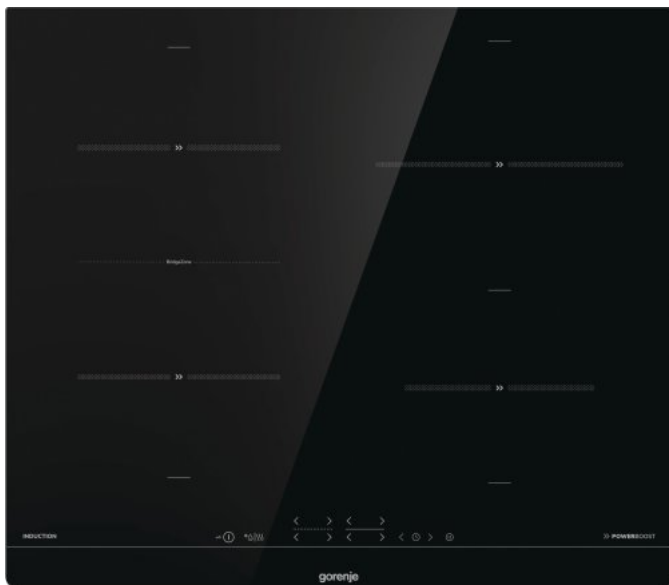

IT643BSC

gorenje
Life Simplified

Индукционная варочная панель

Идеальное сливание

Черный

Без рамки

Сенсорное управление SmartControl

Пользовательские настройки

Автоматика приготовления

Восстановление настроек

Таймер оповещения

Таймер

Функция Stop&Go

Функция подогрева StayWarm

Функция оттаивания замороженных продуктов SoftMelt

Функция объединения конфорок