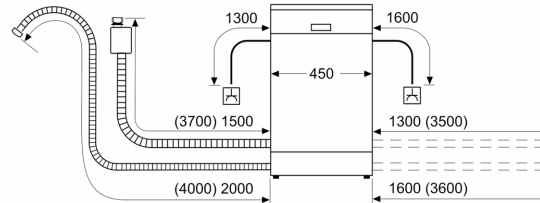

### **ТЕХНІЧНА ІНФОРМАЦІЯ**

- Розміри приладу (ВхШхГ): 81.5 x 44.8 x 55 см

### **ТЕХНОЛОГІЧНЕ ОСНАЦЕННЯ**

**Серія 6, Вбудовувана посудомийна машина, 45 см  
SPV6ZMX65K**

Розміри в мм

розміри в мм

⌚ розетка  
( ) параметри при використанні подовжувача