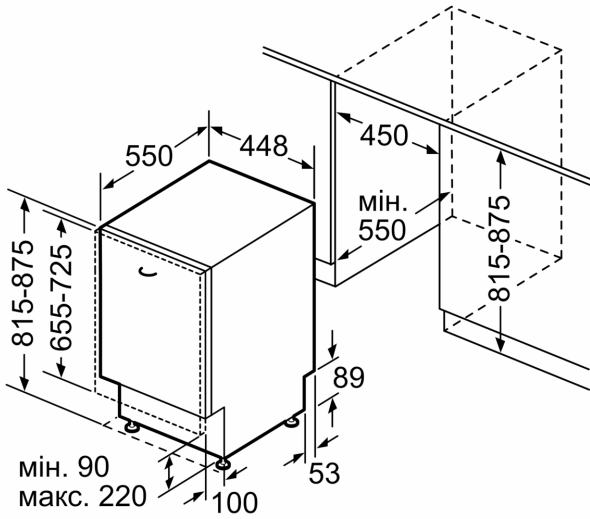

### **КОРОБИ ДЛЯ ПОСУДУ**

- Стопер для запобігання виходу з рейок нижнього короба під час видвигання.
- Верхній короб з системою 3-рівневого регулювання за висотою Rackmatic
- 3 складані решітки для тарілок у верхньому короби
- 4 складані решітки для тарілок у нижньому короби
- Поличка для чашок у верхньому короби
- Фіксатор для високих келихів у нижньому короби

### **ТЕХНІЧНА ІНФОРМАЦІЯ**

- Розміри приладу (ВхШхГ): 81.5 x 44.8 x 55 см

### **ТЕХНОЛОГІЧНЕ ОСНАЦЕННЯ**

**Серія 6, Вбудовувана посудомийна машина, 45 см  
SPV6ZMX65K**

Розміри в мм

розміри в мм

⌚ розетка  
( ) параметри при використанні подовжувача