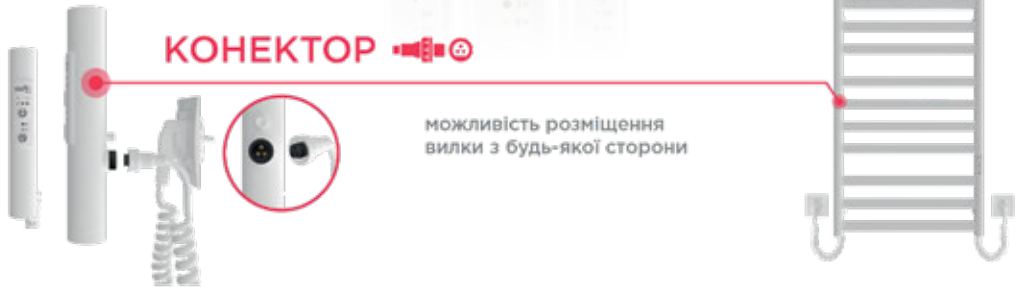

КОНЕКТОР

можливість розміщення вилки з будь-якої сторони

СЕРТИФІКАТ ТА ДЕКЛАРАЦІЇ ВІДПОВІДНОСТІ ARDESTO

RoHS

Обмеження небезпечних речовин

EMC

Електромагнітна сумісність

LVD

Низька напруга

IP44

Ступінь захисту

DRY Технологія сухого ТЕНу, (без використання води)

Конектор

Фарбовані вироби