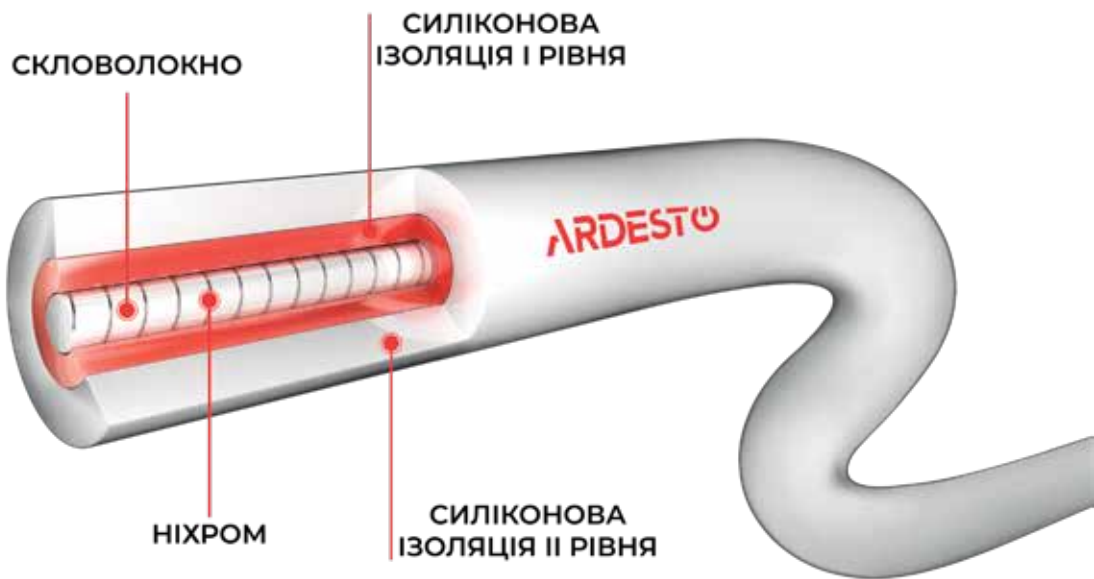

Сухий ТЕН для рівномірного нагрівання

Інноваційний сухий ТЕН забезпечує рівномірне нагрівання всієї поверхні пристрою, гарантуючи ефективно та швидке сушіння рушників. Ця технологія робить користування рушникосушаркою максимально ефективним.

Таймер-регулятор та економія енергії

Для зручності рушникосушарки ARDESTO оснащено таймером-регулятором, який надає змогу налаштувати час роботи (3 або 6 год) чи вибрати один із трьох температурних режимів – 45, 50 і 55 °C.

Завдяки вбудованому режиму Eco Mode можна вимкнути постійне нагрівання, зменшуючи в такий спосіб споживання електроенергії до 87 %. Цей режим згодиться для тих, хто прагне зробити оселю енергоефективною і суттєво скоротити витрати на електрику.

Максимум зручності під час підключення

Спеціальний конектор дає змогу під'єднати мережевий кабель із будь-якого зручного боку. До того ж у комплекті до рушникосушарок надано аксесуар для прихованого підключення, який допоможе зберегти охайний і впорядкований вигляд приміщення. Жодних додаткових витрат – виріб готовий до встановлення буквально з коробки.