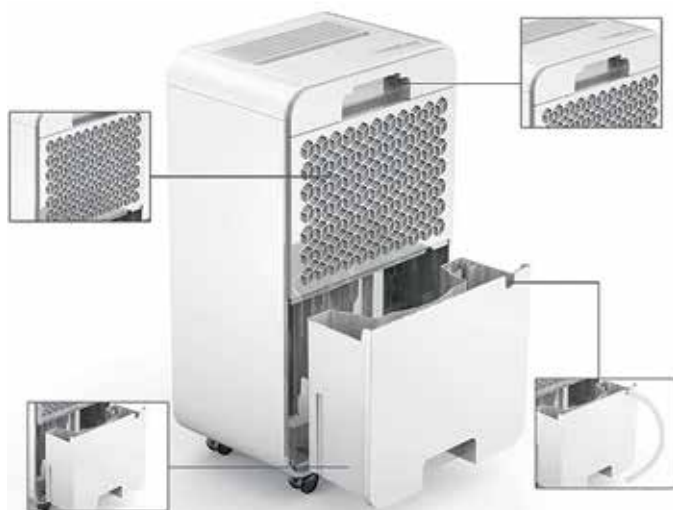

Осушувачі серій Yugo та Roomer Smart – це справжні лідери у своїй сфері. Їх створено для боротьби з підвищеною вологістю у квартирах і будинках, забезпечуючи здоровий мікроклімат. Надійні, довговічні та функціональні, ці осушувачі є незамінними помічниками для підтримання оптимального рівня вологості, захищаючи меблі, техніку та поверхні від плісняви.