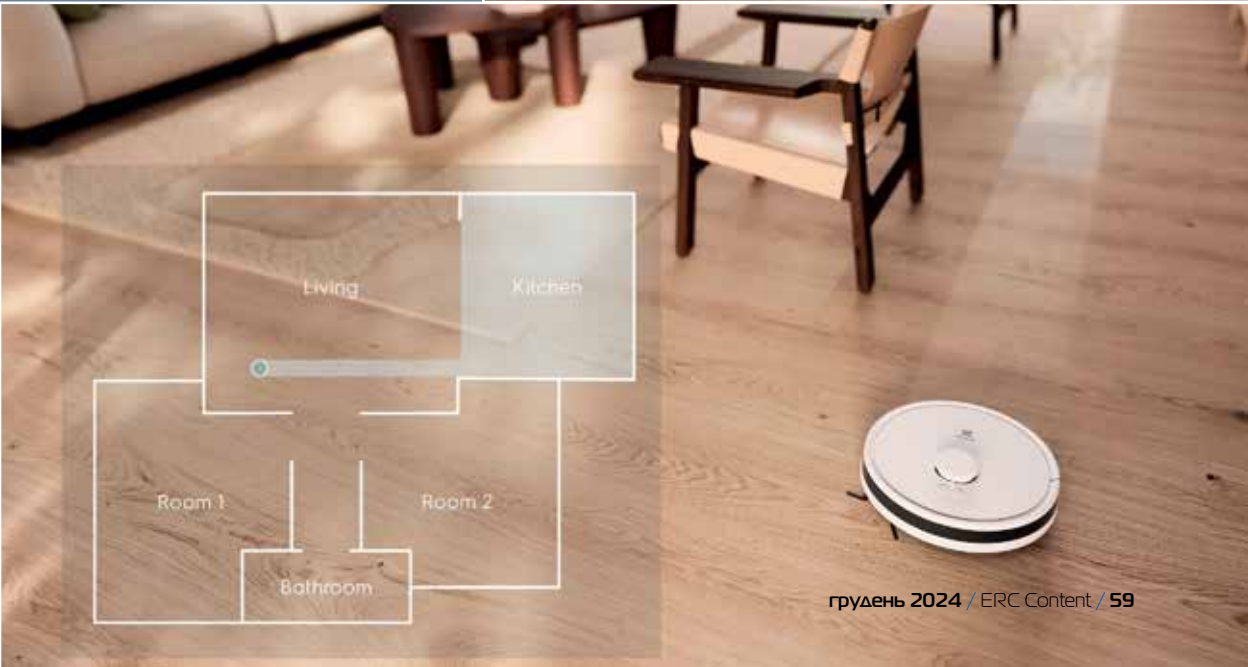

ELECTROLUX ER71UW2SW ULTIMATE 700: МАКСИМАЛЬНА АВТОМАТИЗАЦІЯ

Однією з головних відмінностей моделі Ultimate 700, як порівняти з Hygienic 700, є наявність інтегрованої станції автоматичного очищення: після кожного циклу прибирання робот-пилосос самостійно спорожнює контейнер для сміття, а користувачу залишається лише періодично замінювати мішок для пилу в станції.

Решта функціоналу Ultimate 700 ідентична моделі Hygienic 700: технологія LiDAR, потужне всмоктування, функція миття підлоги, тривалий час роботи. Це робить модель чудовим вибором для тих, хто цінує комфорт і прагне максимально автоматизувати процес прибирання.