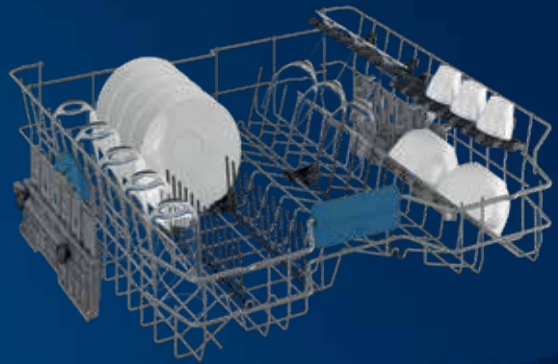

Чистий посуд без зайвих зусиль

Характерними особливостями, які вирізняють посудомийні машини beko BDFN26522XQ та BDFS26121XQ з-поміж інших, є широкий спектр можливостей, зручність і сучасний дизайн.