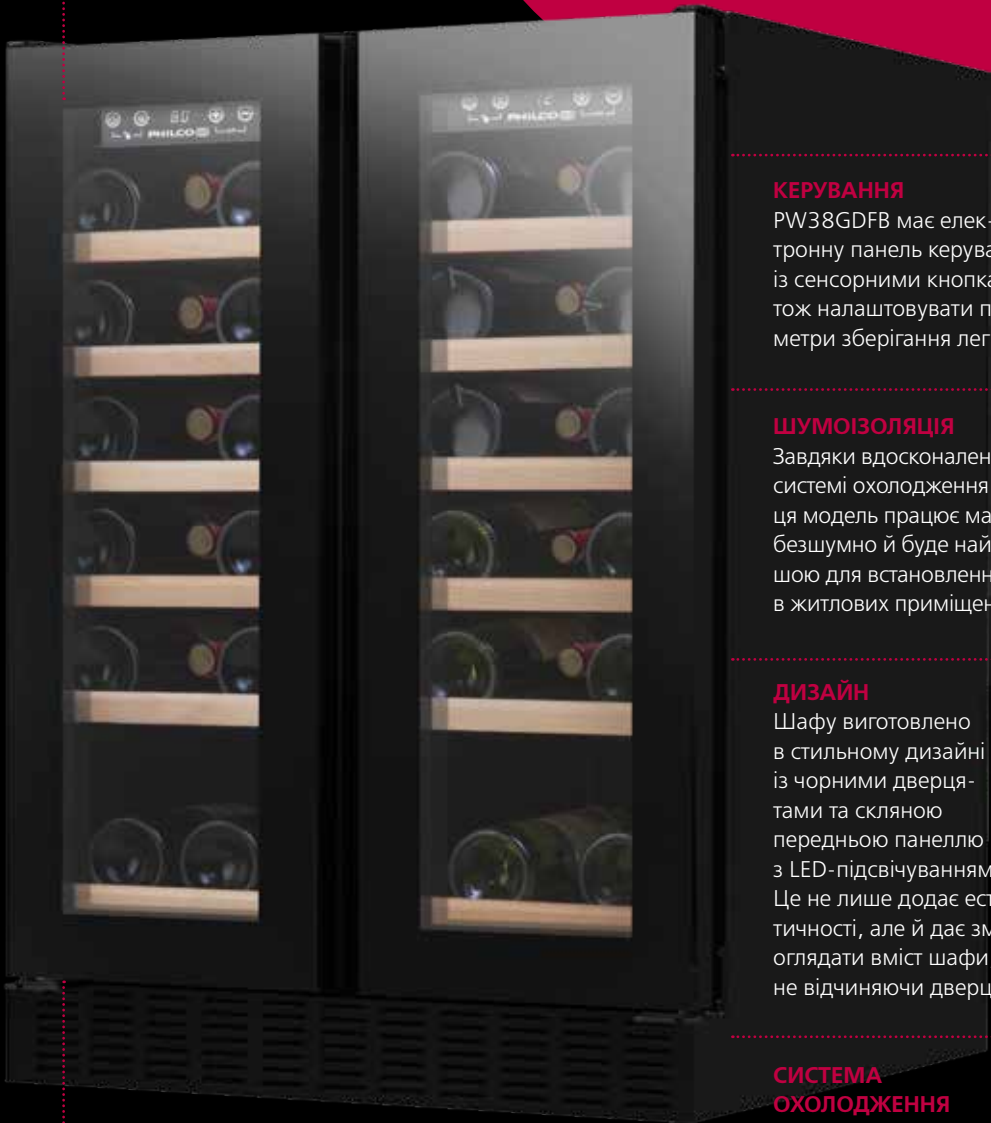

Philco PW38GDFB

Місткіша та функціональніша модель,
яка стане в пригоді досвідченим
колекціонерам вин.

МІСТКІСТЬ

Шафа вміщує до 38 пляшок вина, забезпечуючи можливість зберігання великої колекції напоїв.

КЕРУВАННЯ

PW38GDFB має електронну панель керування із сенсорними кнопками, тож налаштувати параметри зберігання легко.

ШУМОІЗОЛЯЦІЯ

Завдяки вдосконаленій системі охолодження ця модель працює майже безшумно й буде найліпшою для встановлення в житлових приміщеннях.

ДИЗАЙН

Шафу виготовлено в стильному дизайні із чорними дверцятами та скляною передньою панеллю з LED-підсвічуванням. Це не лише додає естетичності, але й дає змогу оглядати вміст шафи, не відчиняючи дверцята.

СИСТЕМА ОХОЛОДЖЕННЯ

Модель оснащено компресорною системою охолодження, яка забезпечує стабільність температури всередині, навіть за значних коливань температури довкілля.

ПОДВІЙНА ТЕМПЕРАТУРНА ЗОНА

Однією з головних переваг PW38GDFB є наявність двох температурних зон, що дає змогу одночасно зберігати червоні й білі вина за різних умов – для кожного виду можна встановити оптимальну температуру в межах від 5 °C до 18 °C.