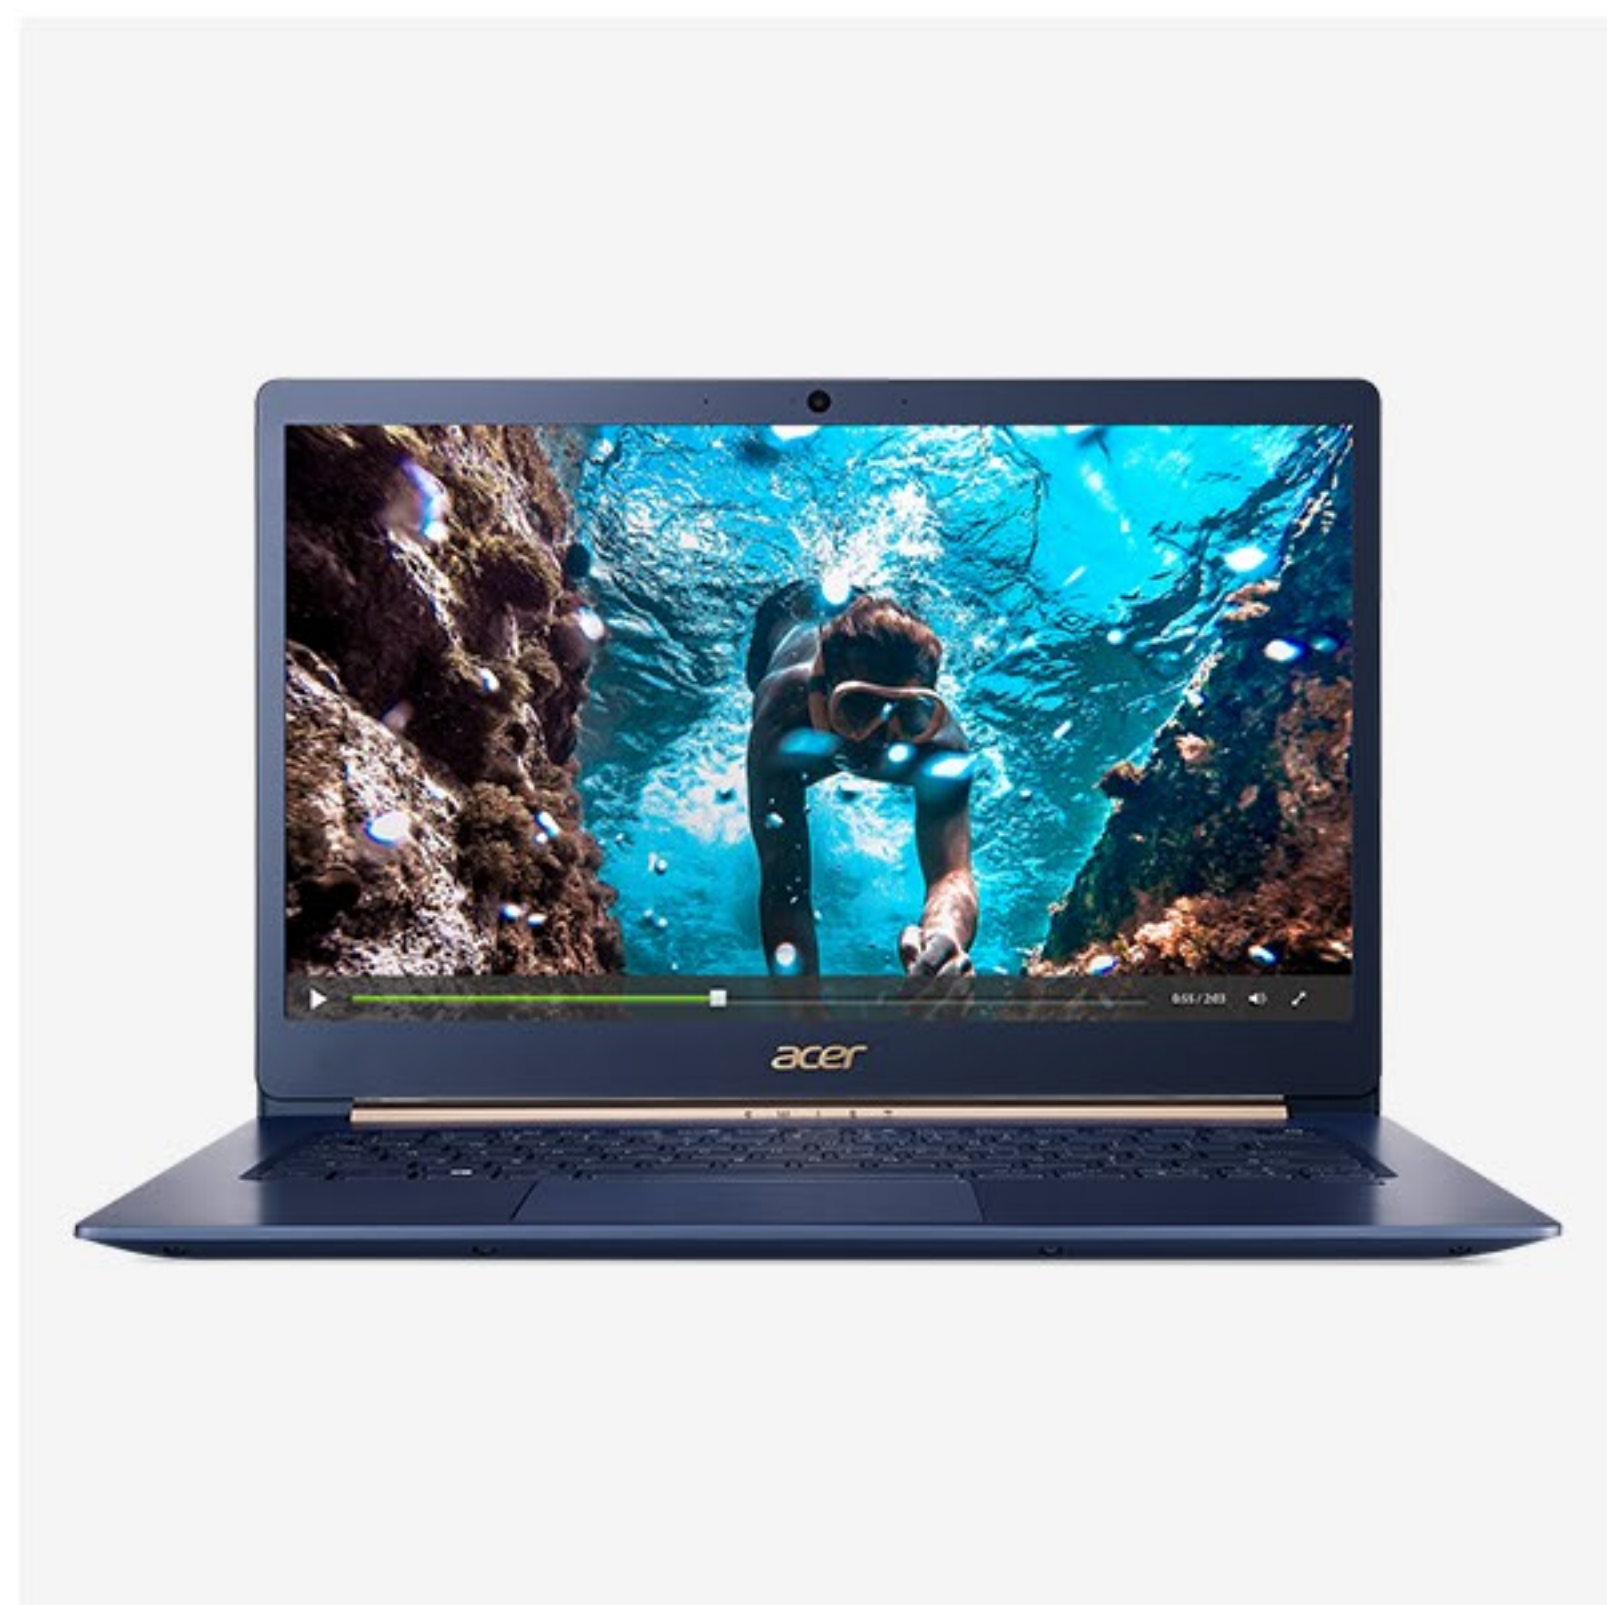

ФАНТАСТИЧЕСКАЯ ПРОИЗВОДИТЕЛЬНОСТЬ

Работайте, просматривайте видео и бороздите просторы Интернета с мощным процессором Intel® Core™ i5/i7¹ 8-го поколения.