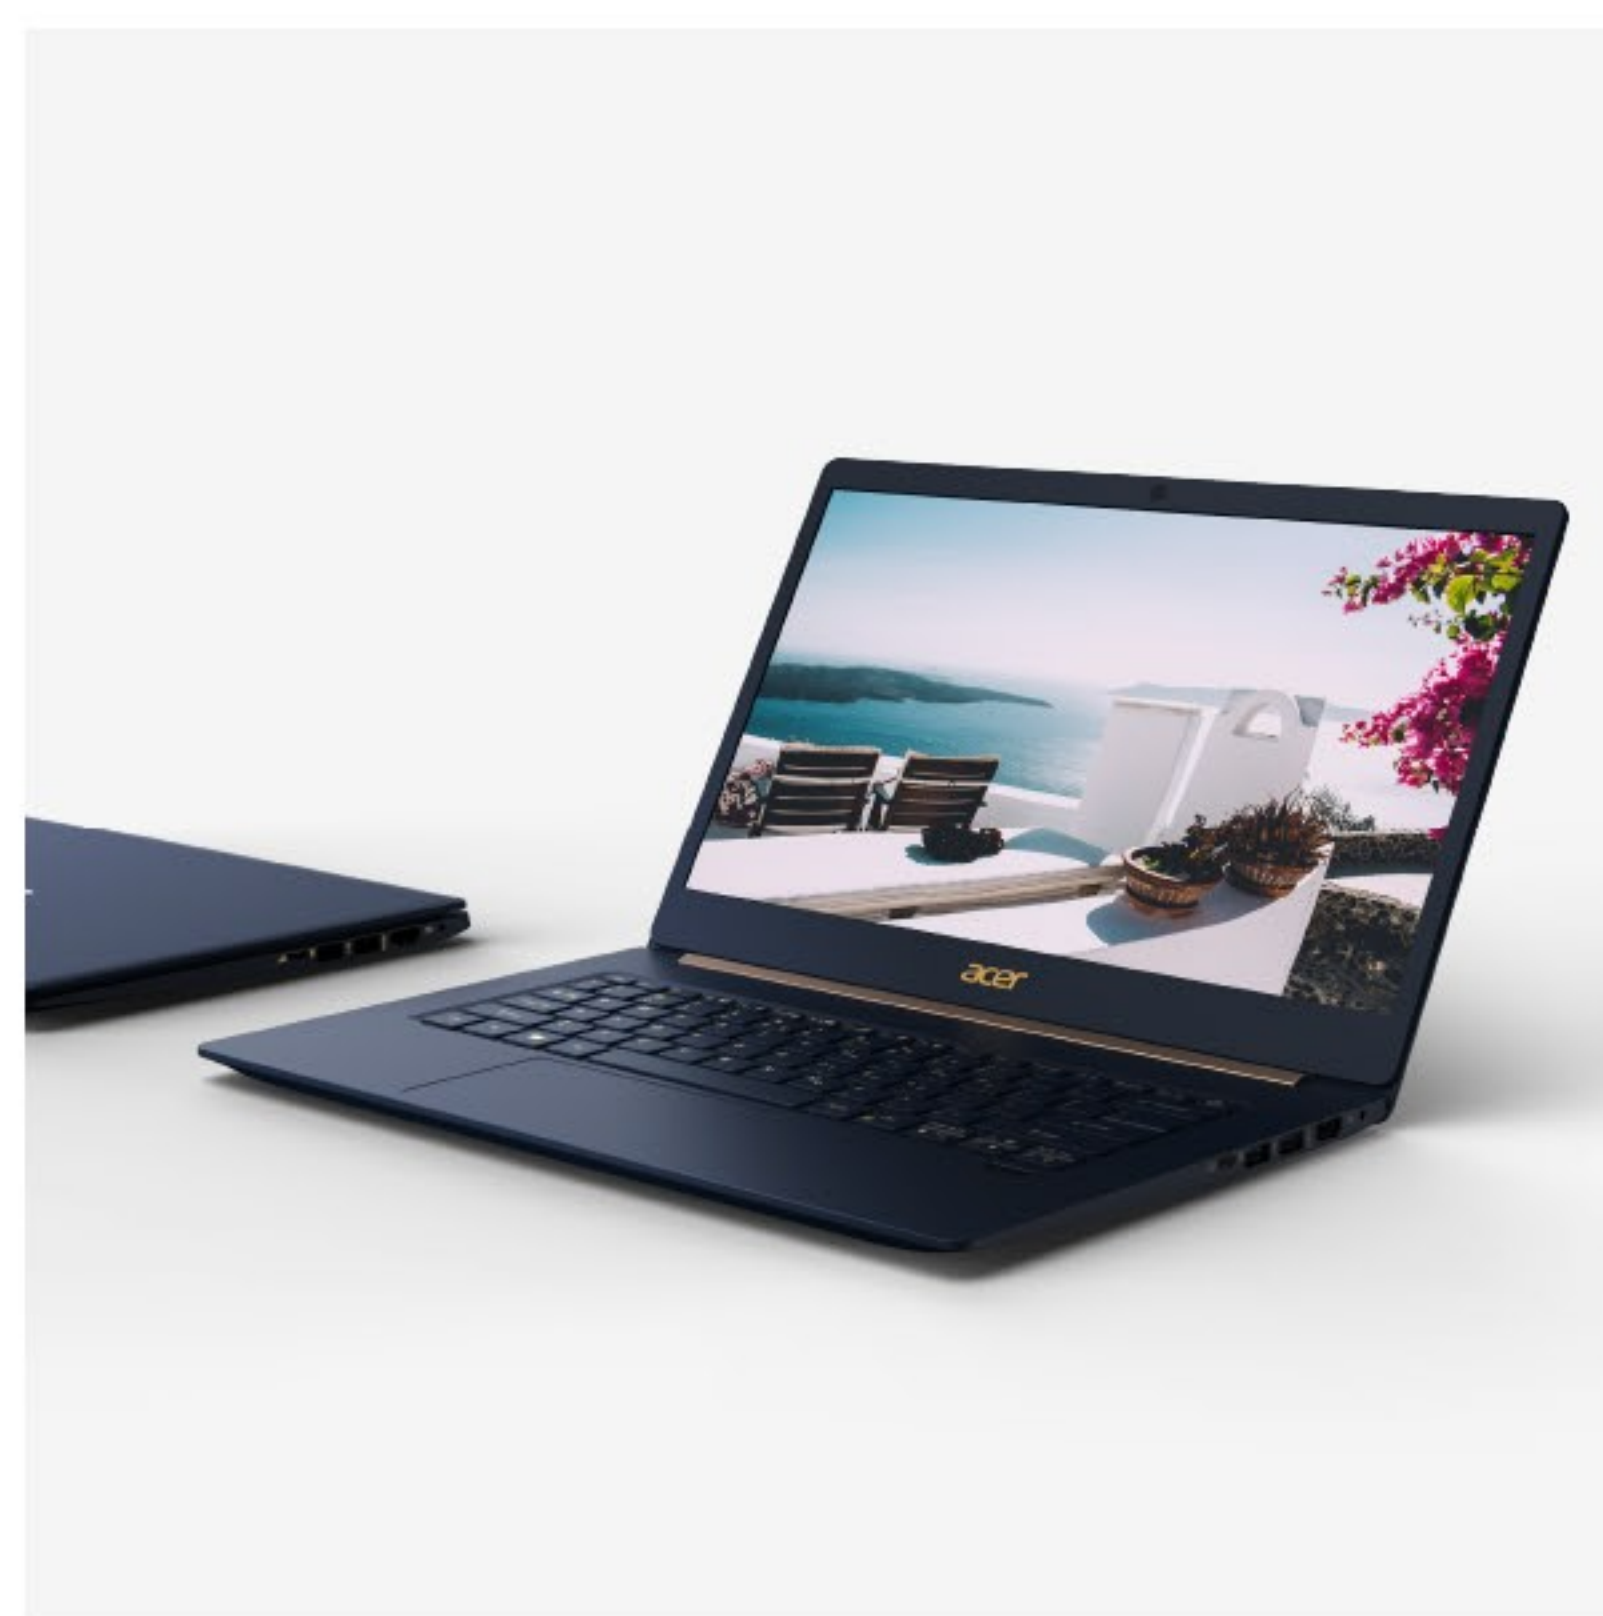

- Процессор Intel® Core™ i5/i7<sup>1</sup> 8-го поколения
- Вес всего 0,97 кг и корпус из магниев-алюминиевого сплава
- Сенсорный экран на основе IPS-матрицы и с Full HD разрешением
- Звук уровня Dolby Audio™ Premium

### НЕПРИНУЖДЕННАЯ ЭЛЕГАНТНОСТЬ

Элегантная крышка из магниев-литиевого сплава придает ноутбуку благородный вид и удивительную легкость — он весит всего 0,97 кг.