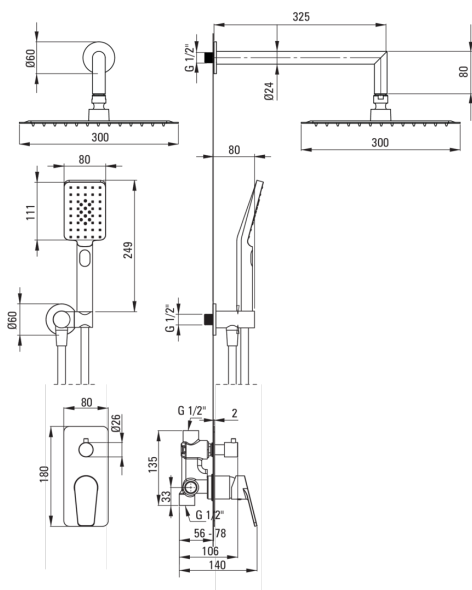

JASMIN

Душова кабіна

Код продукту: NAC_09JP

EAN: 5907650874072

Колір: хром

Гарантія: 7

Змішувач

| | |
|-----------------|----------------------------|
| Тип змішувача | з однією ручкою, змішуючий |
| Спосіб монтажу | прихований |
| Акустична група | 1 (x ≤ 20) |

Носики

| | |
|---------------------------------------|-----------|
| Вид носика | нерухомий |
| Діапазон виливу для душу / ванни [мм] | 325 |

Верхній душ

| | |
|--|-------------------|
| Форма | квадратний |
| Матеріал | сталь 304, латунь |
| Ширина [мм] | 300 |
| Довжина [мм] | 300 |
| Товщина | 55 |
| Anti calc | Так |
| Кількість функцій | 1 |
| Типи потоку | дощовий |
| Швидкий час відгуку на ввімкнення і вимкнення води | Так |

Лійки

| | |
|-------------------|----------------------------------|
| Кількість функцій | 3 |
| Anti calc | Так |
| Типи потоку | дощовий, водяний туман, змішаний |

Шланги

| | |
|-----------------|---------------|
| Довжина [мм] | 1500 |
| Тип обплетення | не стосується |
| Матеріал оплёту | PVC |
| Anti_twist | 1 |

Кутове з'єднання

| | |
|-------------------|-----------------------------|
| Оздоблення | хром |
| Тип кронштейна | для шланга з тримачем лійки |
| Форма | круглий |
| Матеріал | латунь |
| Винт кронштейна | Так |
| Прихований монтаж | Так |