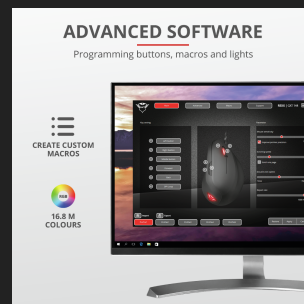

PRODUCT PICTORIAL 2