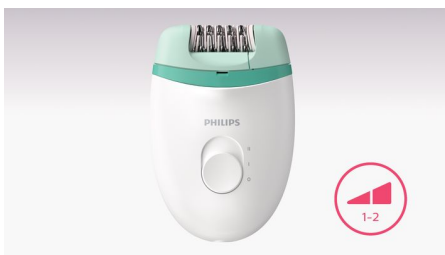

Эпилятор Philips Satinelle сделает кожу ваших ног идеально гладкой надолго. Он бережно удаляет с корнем волоски длиной от 0,5 мм. Прибор оснащен эргономичной ручкой и головкой, которую можно промывать водой для гигиеничного использования

Качественный результат

- Благодаря эффективной системе эпиляции волоски удаляются с корнем

Удобное использование

- 2 режима скорости: захват волосков разной толщины
- Изогнутая эргономичная ручка для удобства в использовании
- Просто и гигиенично: эпиляционную головку можно мыть под струей воды

Аксессуары

- Бритвенная головка и насадка-гребень для гладкого бритья

Основные особенности

Эффективная система эпиляции

Благодаря эффективной системе эпиляции кожа остается гладкой и шелковистой в течение нескольких недель

2 режима скорости

2 режима скорости для удаления тонких и толстых волосков.

Эргономичный дизайн

Благодаря закругленной форме ручки удобно лежит в руке, обеспечивая комфорт при удалении волос, а также великолепно выглядит!