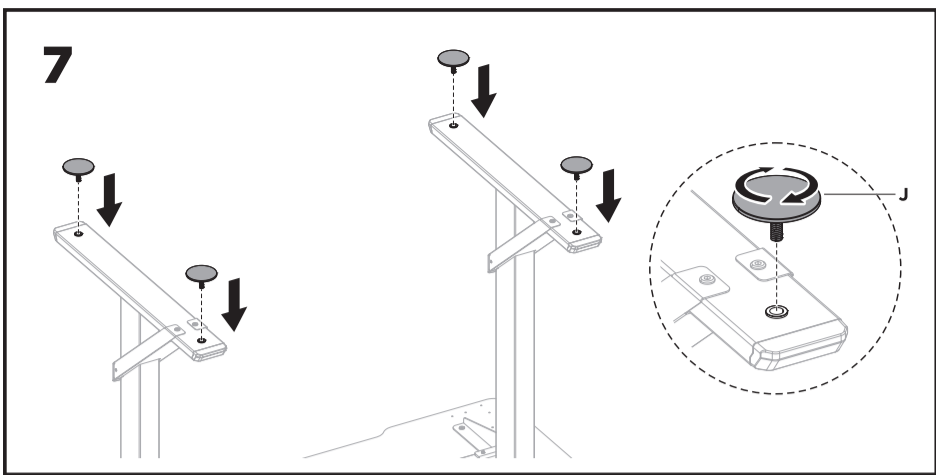

## КОМПЬЮТЕРНЫЙ СТОЛ 2E GAMING KIRIN RGB

Руководство пользователя

2E-GT-KIR-BK

RU

Примечание: Детали можно использовать с обеих сторон стола.