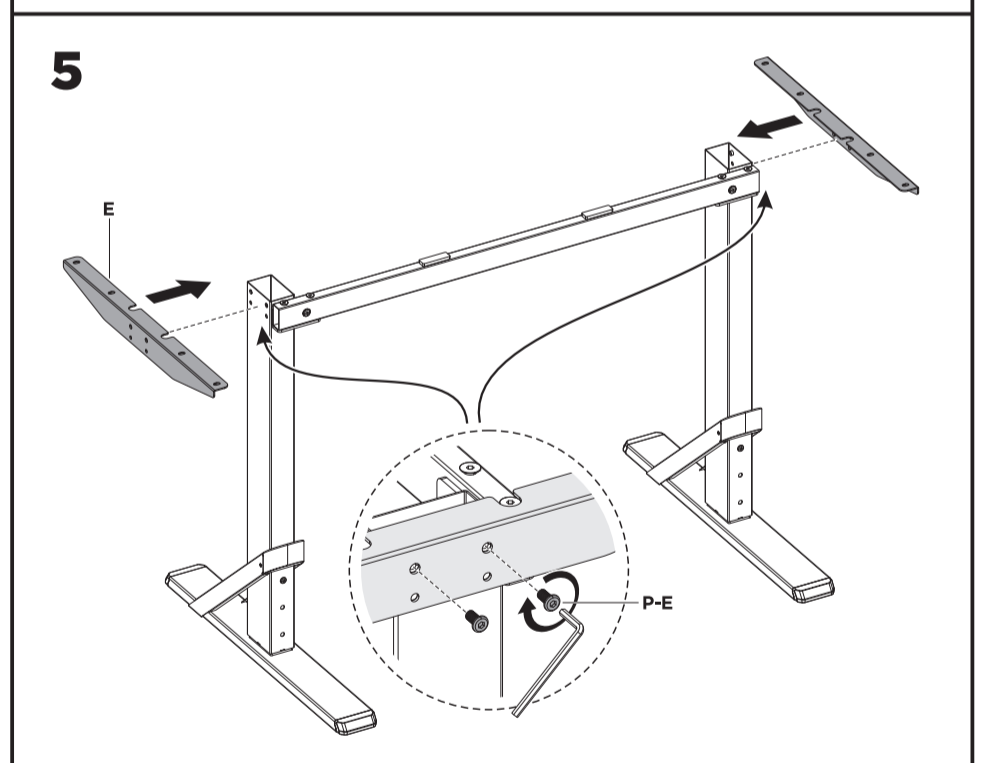

## КОМПЬЮТЕРНЫЙ СТОЛ 2E GAMING KIRIN RGB

Руководство пользователя

2E-GT-KIR-BK

RU

Примечание: Детали можно использовать с обеих сторон стола.