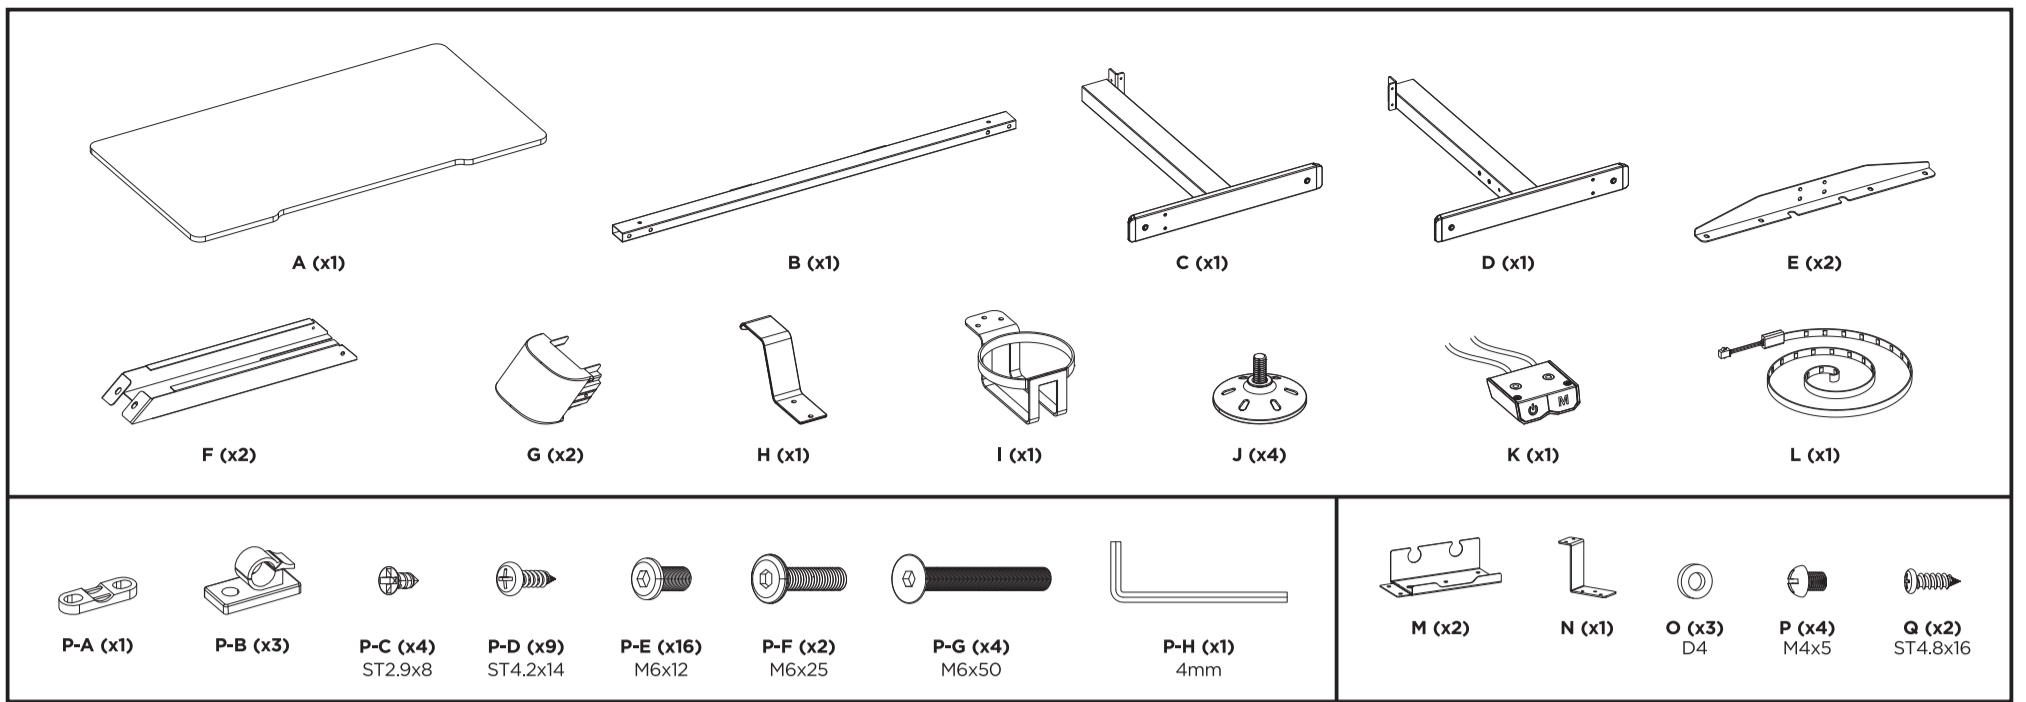

## 2E GAMING TABLE KIRIN RGB

User manual

2E-GT-KIR-BK

EN