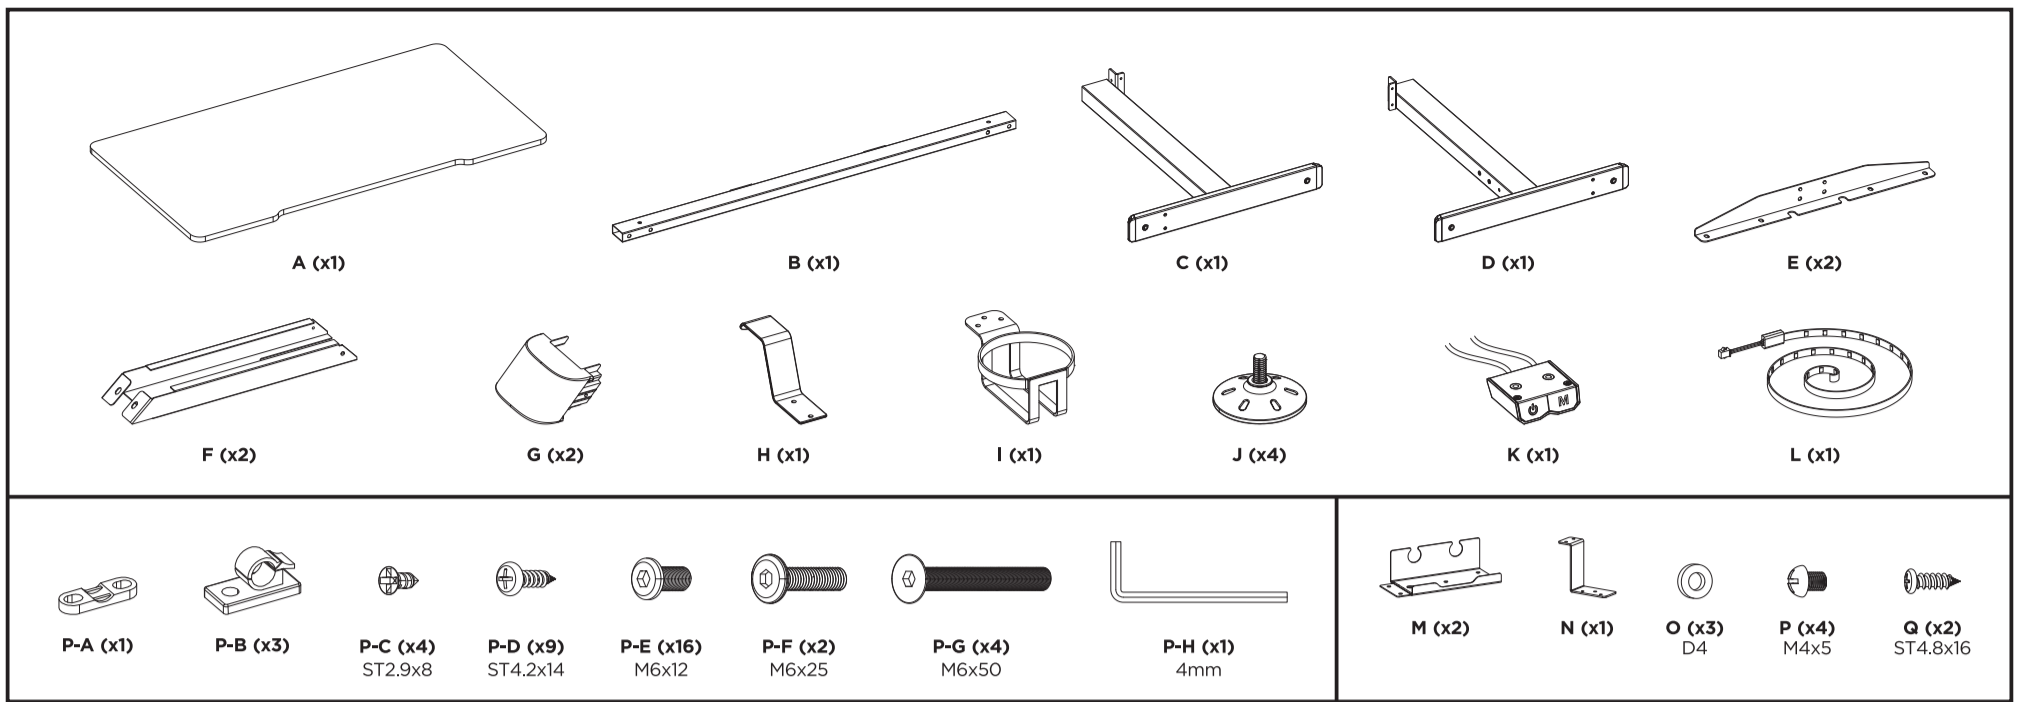

## СТІЛ КОМП'ЮТЕРНИЙ 2E GAMING KIRIN RGB

Посібник користувача

2E-GT-KIR-BK

UA