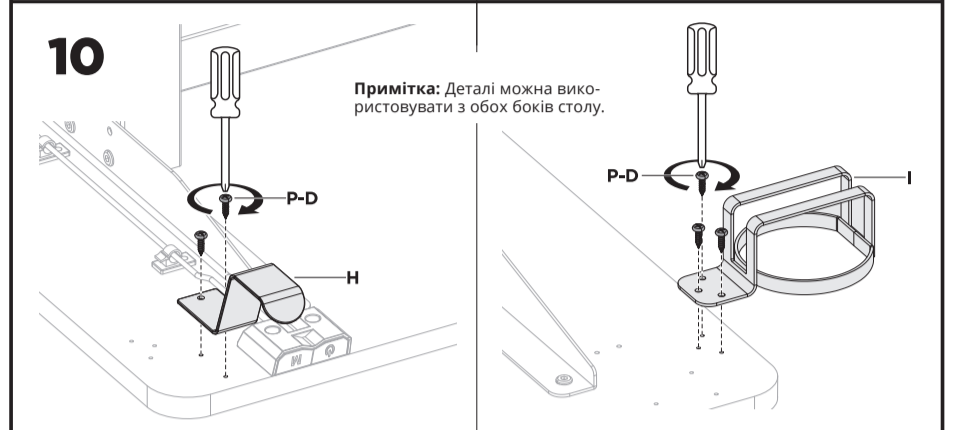

## СТІЛ КОМП'ЮТЕРНИЙ 2E GAMING KIRIN RGB

Посібник користувача

2E-GT-KIR-BK

UA