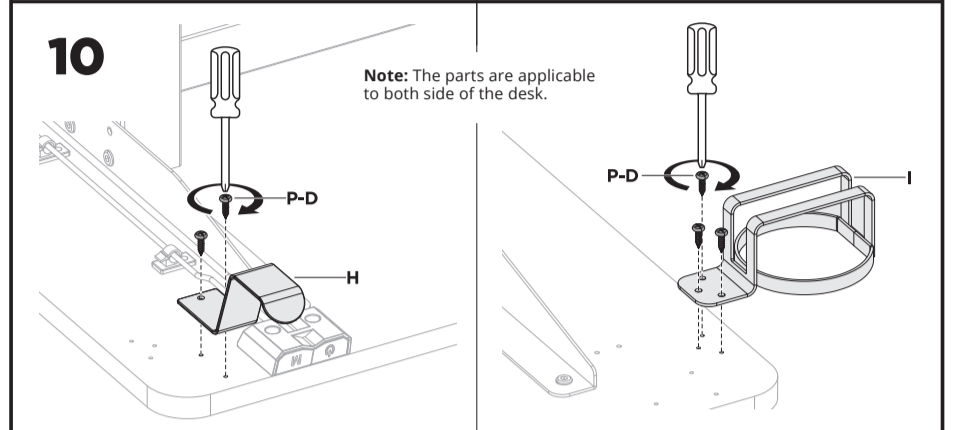

## 2E GAMING TABLE KIRIN RGB

User manual

2E-GT-KIR-BK

EN