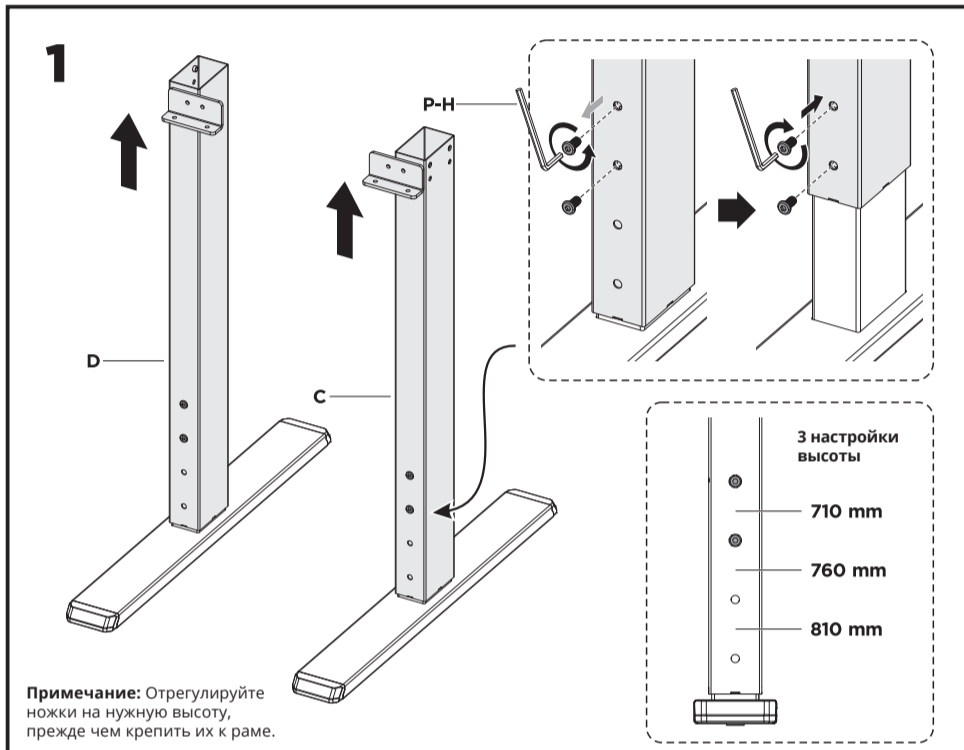

## КОМПЬЮТЕРНЫЙ СТОЛ 2E GAMING KIRIN RGB

Руководство пользователя

2E-GT-KIR-BK

RU

Примечание: Детали можно использовать с обеих сторон стола.