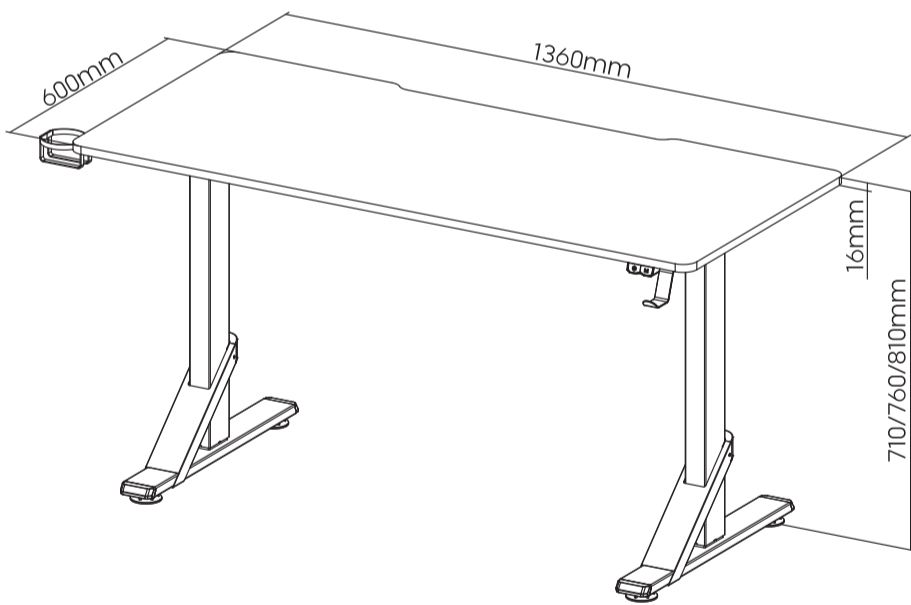

KAFOLAT VA XIZMAT

CHEKLANGAN KAFOLAT SHARTLARI: Ishlab chiqaruvchi 2E GAMING KIRIN RGB o'yin stollarining barcha mexanik qismlari va butlovchi qismlariga cheklangan kafolat beradi. Kafolat muddati - foydalanuvchi mahsulotdan foydalanish bo'yicha barcha tavsiyalar va qoidalarga rioya qilgan holda 12 oy. Mahsulotlarning umumiy xizmat muddati 24 oy. 2E GAMING KIRIN RGB stollari uchun ruxsat etilgan maksimal statik og'irlik 100 kg.

KAFOLAT SHARTLARI: Shuni ta'kidlash kerakki, cheklangan kafolat shartlari stollardan tijorat maqsadlarida foydalanish holatlarida amal qilmaydi va bu yetkazib beruvchi bilan muvofiqlashtirilishi kerak.

SALOMATLIK BO'YICHA MASLAHAT: Salomatlikni saqlash maqsadida, uzoq vaqt davomida o'tirmaslik tavsiya etiladi. Stolda ishlash jarayonida har ikki soatda cho'zili sh va harakat qilish uchun 10-15 daqiqalik tanaffus qilish tavsiya etiladi. O'tirganda tananing to'g'ri holatini saqlash muhimdir.

XAVFSIZLIK QOIDALARI: Stolning shikastlanishi va jarohat olishning oldini olish uchun barcha parametrlarni buyumlardan xoli stol yuzasida ehtiyotkorlik bilan sozlash tavsiya etiladi. Stolni ko'chirayotganda, notekis yuzalardan ehtiyot bo'ling. Stolning ag'darilishi oldini olish uchun uning bitta chetiga yuk qo'yilmasligi kerak. Stoldan uzoq muddatli foydalanish uchun haddan tashqari issiqlik ta'sirini oldini olish va maksimal yukdan ko'proq yuk qo'ymaslik muhimdir.