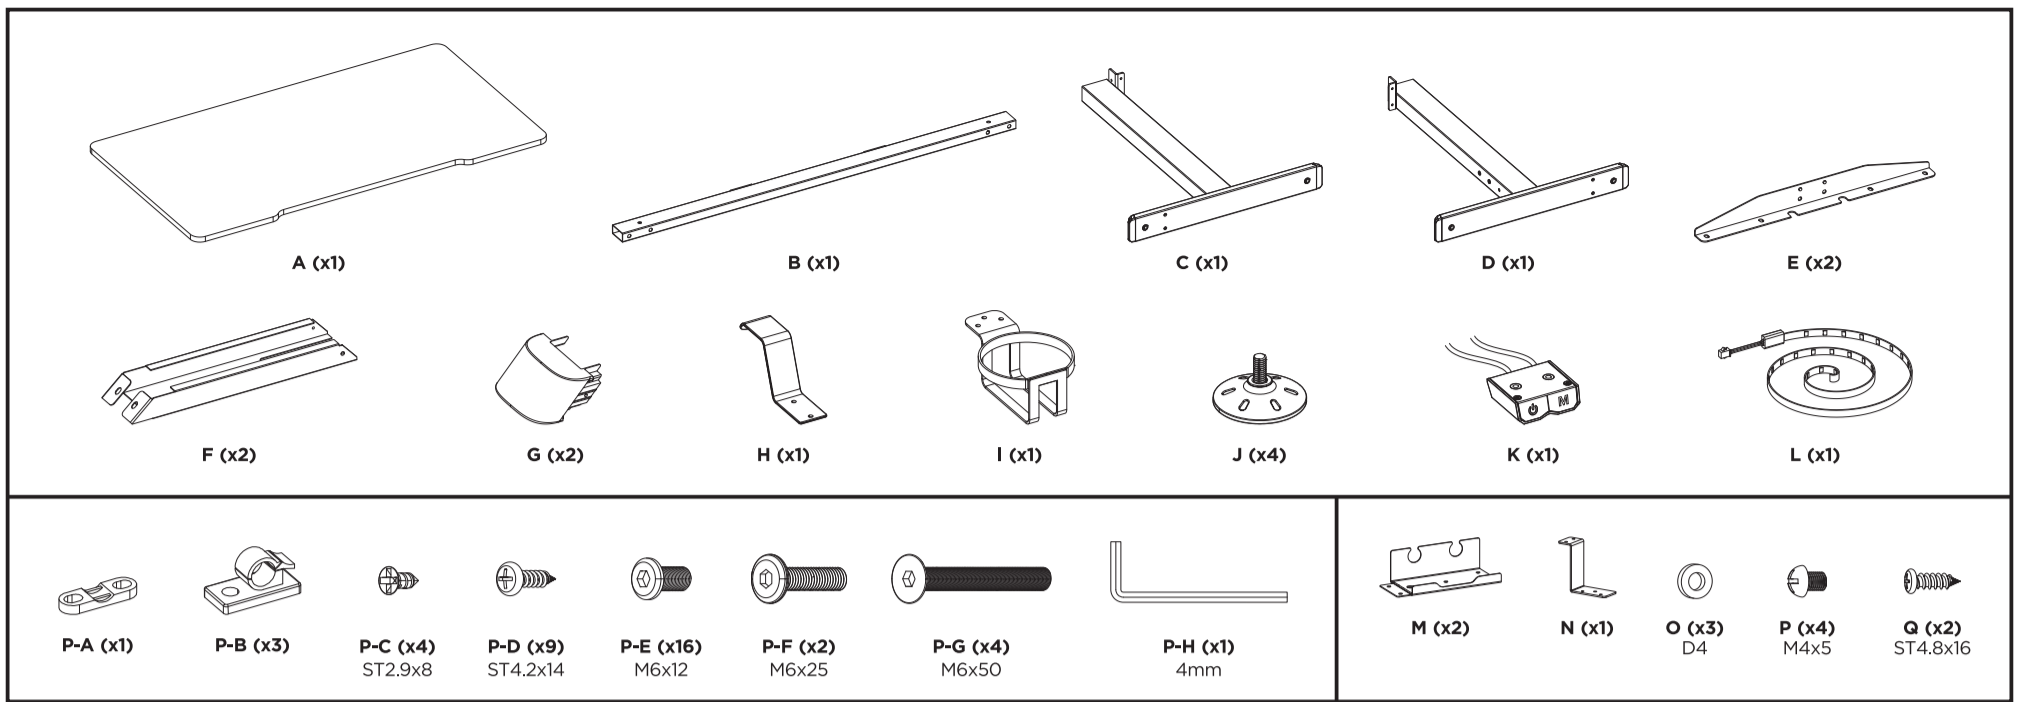

## КОМПЬЮТЕРНЫЙ СТОЛ 2E GAMING KIRIN RGB

Руководство пользователя

2E-GT-KIR-BK

RU

Примечание: Детали можно использовать с обеих сторон стола.