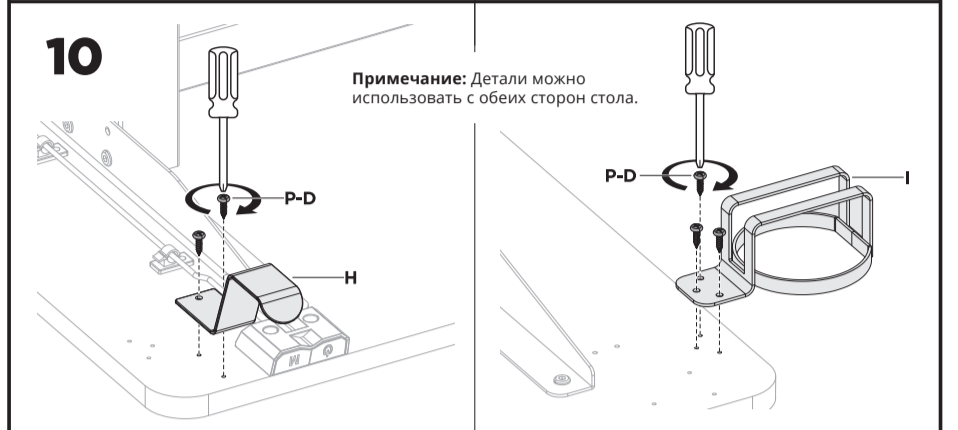

## КОМПЬЮТЕРНЫЙ СТОЛ 2E GAMING KIRIN RGB

Руководство пользователя

2E-GT-KIR-BK

RU

Примечание: Детали можно использовать с обеих сторон стола.