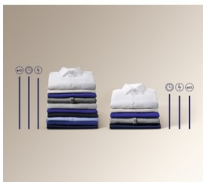

Product Benefits & Features

Індивідуальний догляд за коротший час

Система SensiCare адаптує цикл до завантаження для запобігання надмірному пранню одягу. Завдяки цьому одяг зберігає свій вигляд довше, а вода і електроенергія витрачаються економніше.

- Максимальне завантаження: 6 кг
- Максимальна швидкість віджимання: 1000 обертів/хв.
- Програма прання шовку для делікатного прання шовкових речей із відповідною швидкістю віджимання
- Програми прання: Увімк./Вимк., Бавовна, Бавовна економна, Синтетика, Делікатні тканини, Швидка, Полоскання (залежно від обертів), Віджимання / злив, Антиалергенна, Baby, Шовк, Шерсть, Спортивні куртки, Верхній одяг, Джинсова тканина