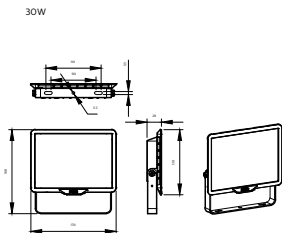

Essential SmartBright G3 LED Floodlight

Общая ширина	130 mm
Общая высота	29 mm
Цвет	Black

Соответствие требованиям и область применения

Код защиты от проникновения	IP65 [Защита от попадания пыли, защита от струй]
Код степени защиты от механических воздействий	IK06 [1 J]
Защита от скачков напряжения (общая/ дифференциальная)	Уровень защиты от скачков напряжения до 2 kV

Первоначальная производительность (соответствие МЭК)

Начальная светоотдача	2550 lm
Допустимое отклонение светового потока	+/-10%
Начальная эффективность освещения светодиода	85 lm/W
Нач. корр. цветовая температура	4000 K
Нач. индекс цветопередачи	>80
Начальная цветность	SDCM<7
Начальная входная мощность	30 W

Допустимое значение потребляемой мощности	+/-10%

Условия эксплуатации

Диапазон температуры окружающей среды	-40 to +50 °C

Данные об изделии

Полный код продукта	871016333018199
Название продукта для заказа	BVP150 LED25/NW 220-240V 30W SWB CE
EAN/UPC — продукт	8710163330181
Код заказа	911401732392
Нумератор — количество на упаковку	1
Нумератор— упаковок на внешний короб	16
Материал № (12NC)	911401732392
Вес нетто (шт.)	0,500 kg

Чертеж размеров

BVP150/161 Essential Smartbright LED