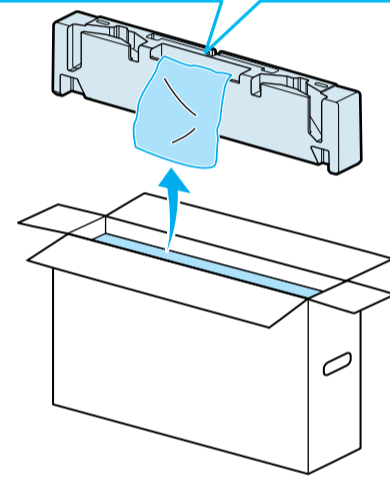

1.5 N·m/1,5 N·m
(15 kgf·cm)