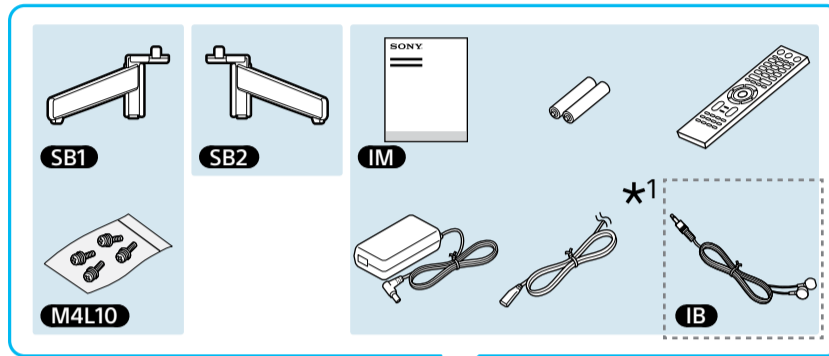

Setup Guide

Название продукта: Телевизор
Назва виробу: Телевізор

4-748-464-12(1)

GB	Setup Guide
FR	Guide d'installation
ES	Guía de configuración
NL	Installatiehandleiding
DE	Einrichtungshandbuch
PT	Guia de configuração
IT	Guida di installazione

SE	Startguide
DK	Installationsvejledning
FI	Asetusopas
NO	Innstillingsveiledning
PL	Przewodnik ustawień
CZ	Průvodce nastavením
SK	Sprievodca nastavením

HU	Beállítási útmutató
RO	Ghid de configurare
BG	Ръководство за настройка
GR	Οδηγός εγκατάστασης
TR	Kurulum Kılavuzu
RU	Руководство по установке
UA	Посібник із налаштування

1