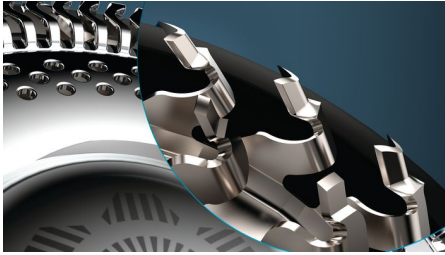

Електробритва для найретельнішого гоління

- Леза з надзвичайно міцними та гострими краями для максимально ретельного гоління
- Повторюють усі контури, захоплюючи навіть складне волосся

Безкомпромисний комфорт для шкіри

- Кільця покриті металевими пігментами для чудового ковзання
- Підлаштовується 15 разів на секунду для легкого гоління навіть 7-денної бороди
- Менша кількість рухів для відмінного комфорту шкіри
- Обирайте власний спосіб гоління з-поміж трьох режимів
- Цифровий дисплей з інтуїтивними піктограмами для зручності та простоти

asimpleswitch.com

Основні особливості

Точні леза NanoTech

Точні леза NanoTech зміцнені наночастинками і мають надзвичайно міцні та гострі краї з тривалою продуктивністю. Вони зрізають волосся з найвищою точністю, забезпечуючи надзвичайно ретельні результати на рівні шкіри.

Легко голить навіть густу 7-денну бороду. Датчик BeardAdapt перевіряє густоту волосся 15 разів на секунду й автоматично адаптує бритву до волосся.

Відмінна система комфорту для шкіри

Наша відмінна система комфорту шкіри забезпечує високоєфективне гоління навіть довшої (7-денної) бороди. Її нові ширші та кругліші отвори захоплюють більше волосся за один прохід, гарантуючи відчутну різницю: чудовий комфорт шкіри.