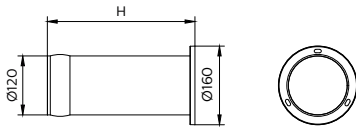

UNIBollard

Цвет	Black and aluminum
Соответствие требованиям и область применения	
Код защиты от проникновения	IP65 [Защита от попадания пыли, защита от струй]
Код степени защиты от механических воздействий	IK06 [1 J]
Первоначальная производительность (соответствие МЭК)	
Начальная светоотдача	760 lm
Допустимое отклонение светового потока	+/-10%
Начальная эффективность освещения светодиода	40 lm/W
Нач. корр. цветовая температура	3000 K
Нач. индекс цветопередачи	>80
Начальная входная мощность	15 W
Допустимое значение потребляемой мощности	+/-10%

Условия эксплуатации

Диапазон температуры окружающей среды	-40 to +50 °C

Данные об изделии

Полный код продукта	911401755262
Название продукта для заказа	BCP310 LED760/WW 15W 100-240V Cyl BK
Код заказа	911401755262
Нумератор — количество на упаковку	1
Нумератор — упаковок на внешний короб	6
Материал (SAP)	911401755262
Вес нетто (шт.)	1,450 kg

Чертеж размеров

	Нмм
BCP310	300
BCP311	500
BCP312	1200

UNIBollard BCP2xx/3xx