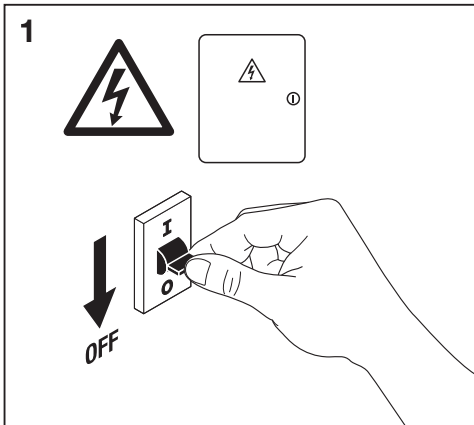

DampProof Slim Value