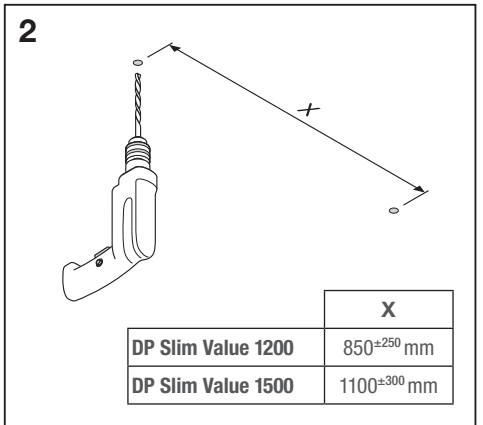

DampProof Slim Value