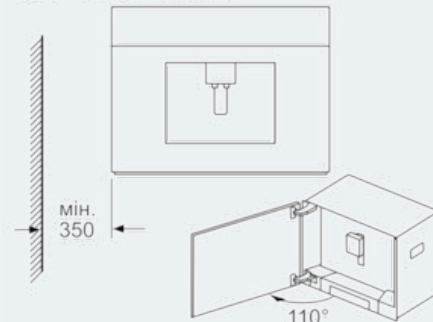

CT636LES1

Повністю автоматична кавомашина

Колір: Нерж. сталь

Схеми вбудовування

Кутовий монтаж зліва

При використанні петлі на 92° - обмеження (номер запасної деталі 00636455) складає мінімальну відстань до стіни всього 100 мм

Розміри в мм

Ємність для зерен та резервуар для води виймаються на себе.
Рекомендована висота вбудовування 95-145 см.

Розміри в мм

Ємність для зерен та резервуар для води виймаються на себе.
Рекомендована висота вбудовування 95-145 см.

Розміри в мм