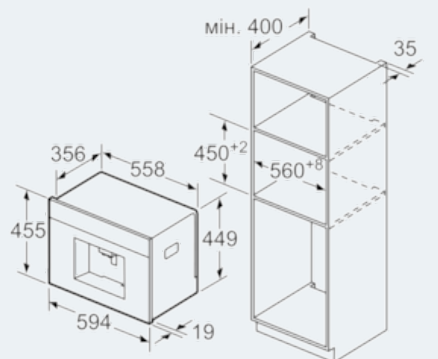

Обладнання

Технічні дані

Насадка для піни : Немає / ні
 Система захисту від протікання : Немає / ні
 Порційний об'єм : All cups
 Розміри продукту (мм) : 455 x 594 x 385
 Розміри продукту в упаковці (В x Ш x Г) (мм) : 540 x 478 x 670
 Розміри ніші для вбудовування (ВxШxГ) : 449 x 558 x 356
 EAN код : 4242003645437
 Потужність підключення (Ватт) : 1600
 Струм (А) : 10
 Напруга (В) : 220-240
 Частота (Гц) : 50/60
 Тип штекера/електричної вилки : Gardy plug w/ earthing

CT636LES1

Повністю автоматична кавомашина

Колір: Нерж. сталь

Схеми вбудовування

Кутовий монтаж зліва

При використанні петлі на 92° - обмеження (номер запасної деталі 00636455) складає мінімальну відстань до стіни всього 100 мм

Розміри в мм

Ємність для зерен та резервуар для води виймаються на себе.
Рекомендована висота вбудовування 95-145 см.

Розміри в мм

Ємність для зерен та резервуар для води виймаються на себе.
Рекомендована висота вбудовування 95-145 см.

Розміри в мм