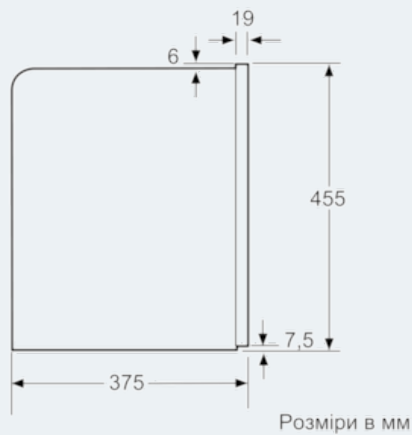

Обладнання

Технічні дані

Насадка для піни : Немає / ні
 Система захисту від протікання : Немає / ні
 Порційний об'єм : All cups
 Розміри продукту (мм) : 455 x 594 x 385
 Розміри продукту в упаковці (В x Ш x Г) (мм) : 540 x 478 x 670
 Розміри ніші для вбудовування (ВxШxГ) : 449 x 558 x 356
 EAN код : 4242003645437
 Потужність підключення (Ватт) : 1600
 Струм (А) : 10
 Напруга (В) : 220-240
 Частота (Гц) : 50/60
 Тип штекера/електричної вилки : Gardy plug w/ earthing

CT636LES1

Повністю автоматична кавомашина

Колір: Нерж. сталь

Схеми вбудовування

Кутовий монтаж зліва

При використанні петлі на 92° - обмеження (номер запасної деталі 00636455) складає мінімальну відстань до стіни всього 100 мм

Розміри в мм

Ємність для зерен та резервуар для води виймаються на себе.
Рекомендована висота вбудовування 95-145 см.

Розміри в мм

Ємність для зерен та резервуар для води виймаються на себе.
Рекомендована висота вбудовування 95-145 см.

Розміри в мм