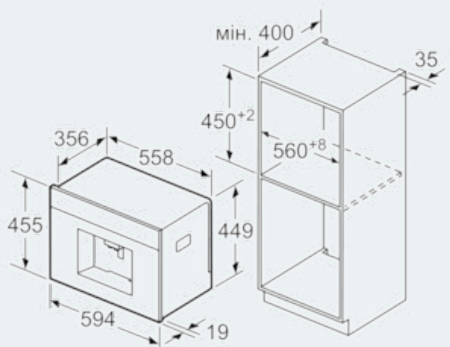

Обладнання

Технічні дані

Насадка для піни : Немає / ні
 Система захисту від протікання : Немає / ні
 Порційний об'єм : All cups
 Розміри продукту (мм) : 455 x 594 x 385
 Розміри продукту в упаковці (В x Ш x Г) (мм) : 540 x 478 x 670
 Розміри ніші для вбудовування (ВxШxГ) : 449 x 558 x 356
 EAN код : 4242003645437
 Потужність підключення (Ватт) : 1600
 Струм (А) : 10
 Напруга (В) : 220-240
 Частота (Гц) : 50/60
 Тип штекера/електричної вилки : Gardy plug w/ earthing

CT636LES1

Повністю автоматична кавомашина

Колір: Нерж. сталь

Схеми вбудовування

Кутовий монтаж зліва

При використанні петлі на 92° - обмеження (номер запасної деталі 00636455) складає мінімальну відстань до стіни всього 100 мм

Розміри в мм

Ємність для зерен та резервуар для води виймаються на себе.
Рекомендована висота вбудовування 95-145 см.

Розміри в мм

Ємність для зерен та резервуар для води виймаються на себе.
Рекомендована висота вбудовування 95-145 см.

Розміри в мм