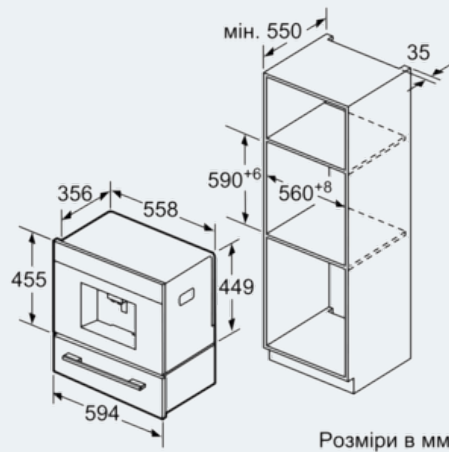

Обладнання

Технічні дані

Насадка для піни : Немає / ні
 Система захисту від протікання : Немає / ні
 Порційний об'єм : All cups
 Розміри продукту (мм) : 455 x 594 x 385
 Розміри продукту в упаковці (В x Ш x Г) (мм) : 540 x 478 x 670
 Розміри ніші для вбудовування (ВxШxГ) : 449 x 558 x 356
 EAN код : 4242003645437
 Потужність підключення (Ватт) : 1600
 Струм (А) : 10
 Напруга (В) : 220-240
 Частота (Гц) : 50/60
 Тип штекера/електричної вилки : Gardy plug w/ earthing

CT636LES1

Повністю автоматична кавомашина

Колір: Нерж. сталь

Схеми вбудовування

Кутовий монтаж зліва

При використанні петлі на 92° - обмеження (номер запасної деталі 00636455) складає мінімальну відстань до стіни всього 100 мм

Розміри в мм

Ємність для зерен та резервуар для води виймаються на себе.
Рекомендована висота вбудовування 95-145 см.

Розміри в мм

Ємність для зерен та резервуар для води виймаються на себе.
Рекомендована висота вбудовування 95-145 см.

Розміри в мм