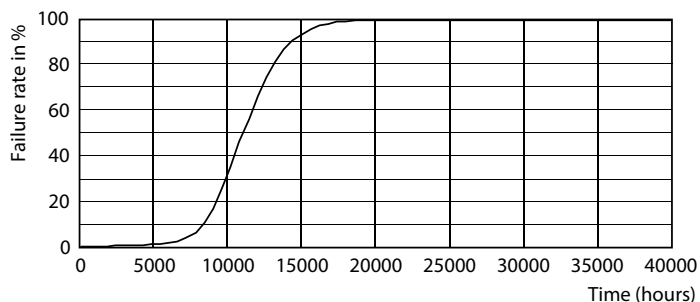

LEDspot ESS 50W GU5.3 MR16 827 12D ND RCA