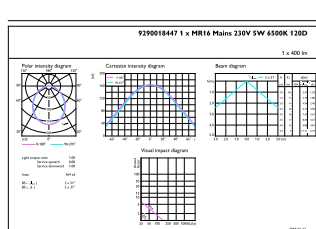

Фотометрические данные

Accent Lighting - Spots