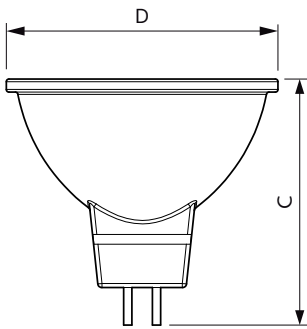

Светодиодная лампа акцентного освещения Essential MR16

Форма колбы	MR16 [2inch/50mm]
Соответствие требованиям и область применения	
Подходит для акцентного освещения	No
Энергопотребление кВт-час/1000 ч	5 kWh
Данные об изделии	
Полный код продукта	871951430243300
Название продукта для заказа	ESS LEDspot 5W 400lm GU5.3 865 220V

EAN/UPC — продукт	8719514302433
Код заказа	929001844787
Нумератор — количество на упаковку	1
Нумератор — упаковок на внешний короб	10
Материал (SAP)	929001844787
Вес нетто (шт.) SAP	0,038 kg

Чертеж размеров

MR16 12V 5.2W-50W 400lm 120D 6500K GU5.3

Product	D	C
ESS LEDspot 5W 400lm GU5.3 865 220V	50,5 mm	46,5 mm