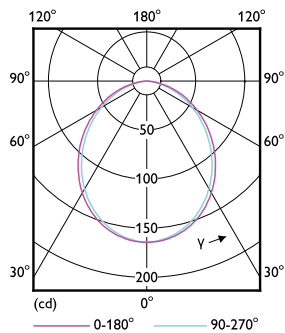

LEDspot ESS 50W GU5.3 MR16 865 12D ND RCA

LEDspot ESS 50W GU5.3 MR16 827 12D ND RCA