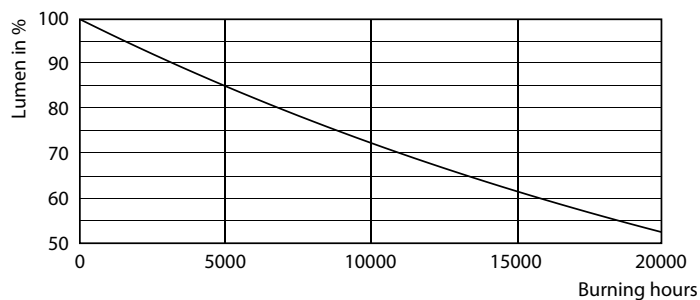

Срок службы

LEDspot ESS 50W GU5.3 MR16 827 12D ND RCA