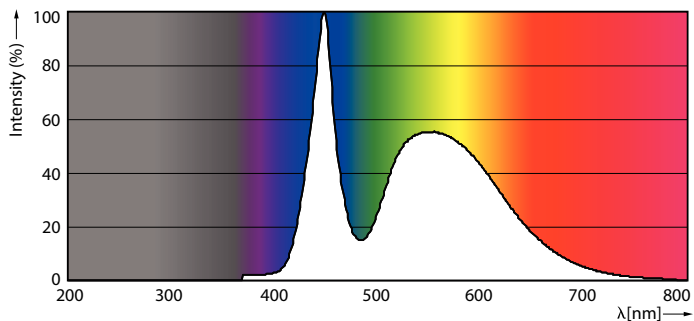

Светодиодная лампа акцентного освещения Essential MR16

Фотометрические данные

LEDspot ESS 50W GU5.3 MR16 865 12D ND RCA