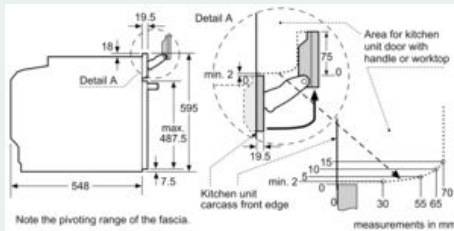

#### Техническая информация:

- Длина сетевого кабеля: 120 см
- Мощность подключения: 3.6 кВт
- 
- Размеры прибора (ВхШхГ): 595 мм x 594 мм x 548 мм
- 
- Размеры ниши для встраивания (ВхШхГ): 585 мм - 595 мм x 560 мм - 568 мм x 550 мм
- 
- Пожалуйста, придерживайтесь размеров для встраивания, указанных на схеме монтажа

**iQ700, Встраиваемый духовой шкаф с функцией пара, 60 x 60 см, Нержавеющая сталь HS636GDS2**

Размерные чертежи

If the appliance will be installed underneath a hob, the following worktop thicknesses (including substructure if necessary) must be taken into account.