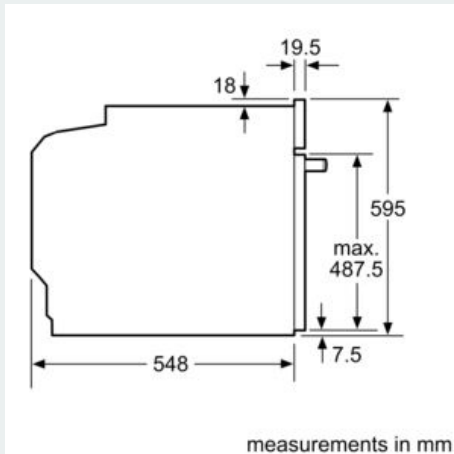

iQ700, Встраиваемый духовой шкаф с функцией пара, 60 x 60 см, Нержавеющая сталь HS636GDS2

Размерные чертежи