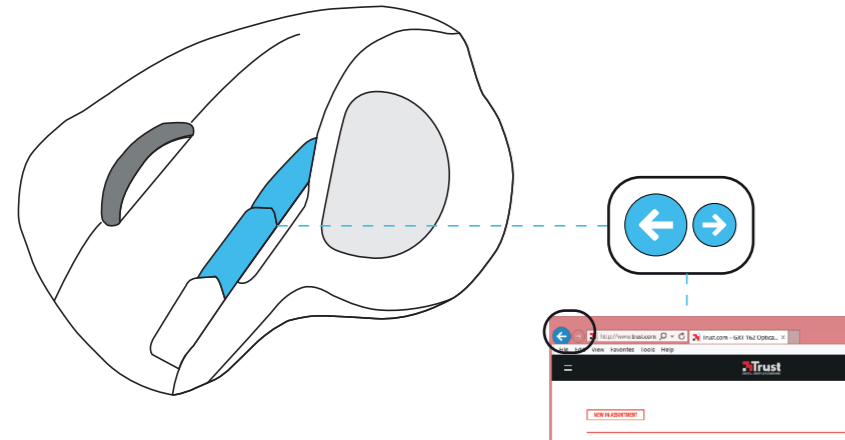

4

5

600 dpi

450~1600 dpi

OPTIONAL

Programmable

FAQ

www.trust.com/23121/faq

©10-09-2018 Trust International B.V. - All rights reserved | Laan van Barcelona 600, 3317DD, Dordrecht, NL

Trust
ERGONOMIC
 Trackball Mouse
 SFERIA

- User Guide
- Bedienungsanleitung
- Mode d'emploi
- Gebruikershandleiding
- Manuale utente
- Manual del usuario
- Guia do utilizador
- Brukerveiledning
- Bruksanvisning
- Käyttöopas
- Brugsvejledning
- Instrukcja obsługi
- Návod k použití
- Návod na používanie
- Használati útmutató
- Manual de utilizare
- Ръководство за потребителя
- Εγχειρίδιο χρήσης
- Kullanici kılavuzu
- Руководство пользователя
- Uporabniški priročnik
- Korisnički priručnik
- Guia do usuário
- Посібник користувача