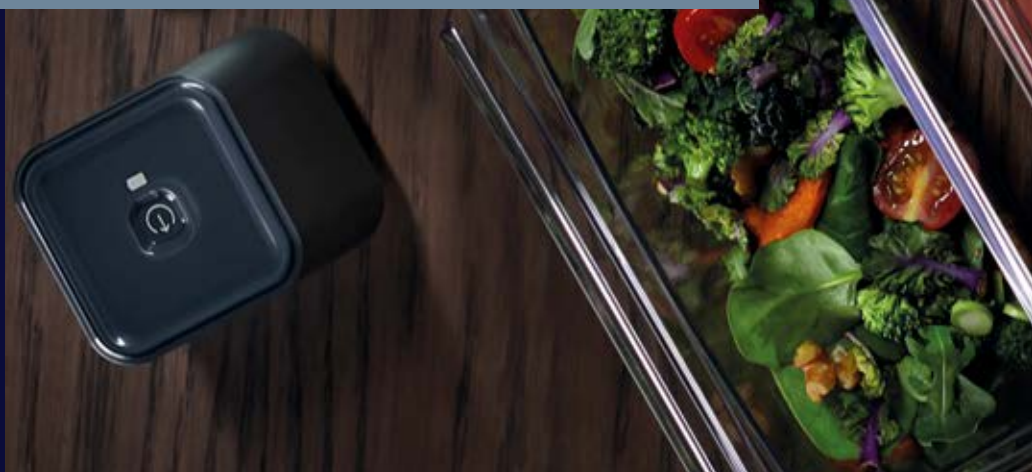

Системи зберігання: СВІЖІСТЬ і організованість на кухні

Electrolux Eco System допоможе зберігати продукти протягом тривалого часу й мінімізувати харчові відходи, зробивши внесок у захист довкілля.

Electrolux