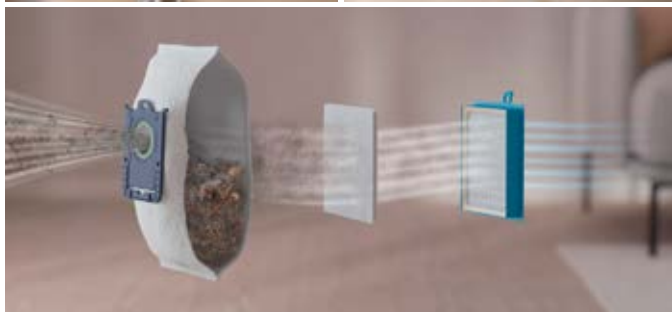

Легкість й ефективність в усьому

Функціональність і зручність Electrolux EB61 також на високому рівні завдяки можливості налаштувати пристрій за допомогою повного ногового керування і без будь-якої потреби нахилитись чи то для регулювання потужності, чи для скручування кабелю або вмикання/вимикання пилососа. Безшумна конструкція насадки Dust Magnet із функцією автоматичного режиму Auto Floor забезпечує високу ефективність всмоктування дрібного пилу як на твердих поверхнях, так і на килимах, і робить процес прибирання максимально легким та ефективним.