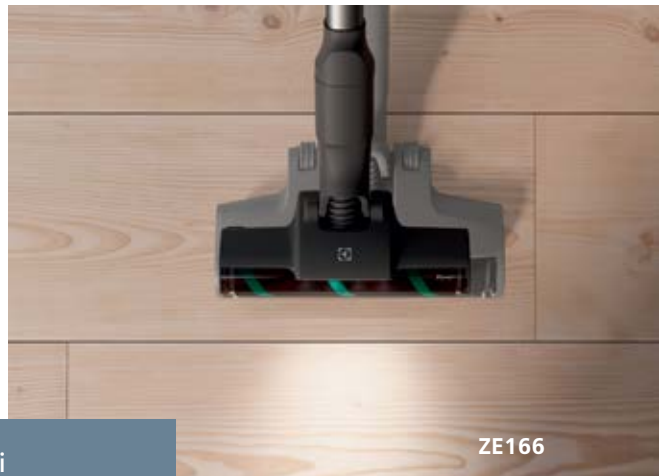

ZE166

**Особливості  
Electrolux серії 700:**

- змінна акумуляторна батарея придатна до перероблення;
- без використання фарби;
- виготовлені з переробленого пластику (до 60 %);
- надлегка вага 2,2 кг.