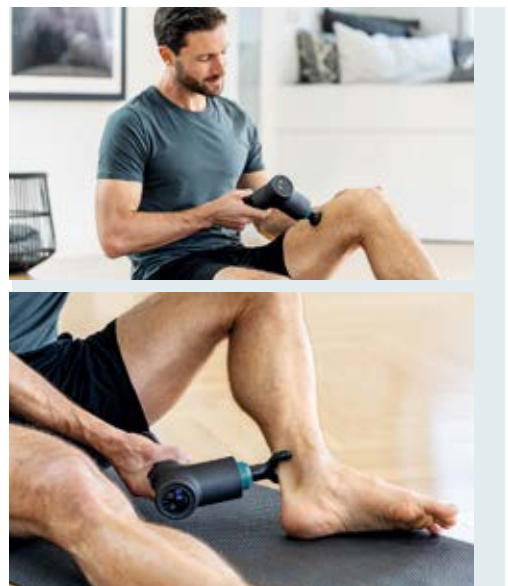

Фасціальний масажер MG 185

Цей надзвичайно потужний пристрій із частотою до 3 000 імпульсів на хвилину ефективно знімає напругу, забезпечує глибокий масаж фасцій, зміцнення і регенерацію м'язів.

Масажер часто використовують професіональні спортсмени й масажисти для відновлення м'язів після тренувань і підвищення ефективності реабілітації. Завдяки потужному літій-іонному акумулятору гарантовано до 5,5 год безперервної роботи.

Передбачено дев'ять рівнів інтенсивності та п'ять насадок, користувачеві доступні три програми: комфорт, енергія, відновлення, а також заспокійливий масаж тригерних точок. Зі світлодіодним дисплеєм із сенсорною функцією і практичним чохлом забезпечено зручність користування.