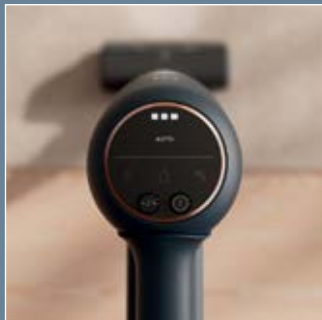

Легке прибирання з акумуляторними пилососами

Зважаючи на потреби й уподобання споживачів, Electrolux створено нову серію надлегких, стильних і новітніх акумуляторних пилососів.

Сучасна оселя може бути різною: стильною, затишною, функціональною, інноваційною чи простою. Та головні вимоги незмінні – чистота та здорова атмосфера. Догляд за оселею має бути легким, щоб залишалося більше часу для дозвілля з рідними та друзями.

Маневрений і потужний помічник

Пилососи Electrolux серії 700 створено з урахуванням потреб споживачів і турботою про довкілля – 60 % пластику, використаного для виробництва, згодиться для повторного перероблення. Вага найлегшої акумуляторної моделі серії – 2,2 кг. Цей компактний