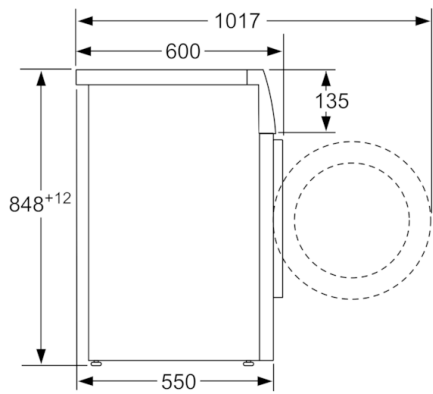

Технічні дані

Вбудований прилад / Прилад, що встановлюється окремо :	Окремо встановлюваний
Висота блоку без кришки (мм) :	850
Розміри продукту (мм) :	848 x 598 x 550
Вага Нетто (кг) :	70,298
Потужність підключення (В) :	2300
Струм (А) :	10
Напруга (В) :	220-240
Частота (Гц) :	50
Сертифікати відповідності :	
CE, Eurasian, Ukraine, Ukraine grounding sign, VDE	
Довжина електричного кабеля (см) :	160
Клас прання :	A
Навішування дверцят :	Лівосторонній монтаж
Коліщатка/ролики :	Немає / ні
EAN код :	4242005259939
Capacity cotton (kg) - NEW (2010/30/EC) :	8,0
Клас енергоефективності :	A+++
Річний об'єм споживання електроенергії (кВт/annum) - NEW (2010/30/EC) :	175,00
:	0,12
:	0,50
Річне споживання води (л/annum) :	9900
Клас віджимання :	B
Максимальна кількість обертів віджимання :	1376
Середній час прання, програма "Бавовна 40C", NEW (2010/30 EC), половинне завантаження (хв) :	180
Середній час прання, програма "Бавовна 60C", NEW (2010/30 EC), максимальне завантаження (хв) :	225
Середній час прання, програма "Бавовна 60C", EN 60456, половинне завантаження (хв) :	210
Рівень шуму при пранні, дБ :	53
Рівень шуму при віджиманні, дБ :	75
Тип встановлення :	Окремо встановлюваний

Технічна інформація

- З можливістю встановлення під стільницю або в нішу заввишки 85 см.
- Розміри приладу (ВxШxГ): 84.8x59.8x55 см
- Розміри приладу (ВxШ): 84.8 см x 59.8 см
- Глибина приладу: 55.0 см
- Розміри приладу вкл. дверцята: 60.0 см
- Розміри приладу з відкритими дверцятами: 101.7 см

** Значення округлені.

**Serie | 4, Пральна машина, 8 kg, 1400 об./хв.
WAN28262UA**

Розміри в мм

Розміри в мм