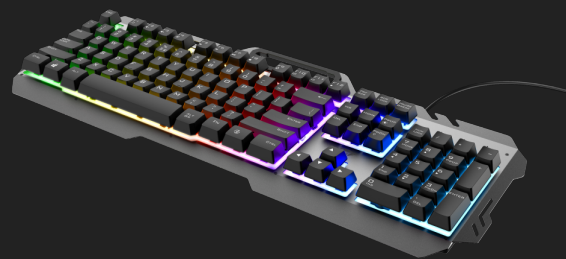

#23796

Ігрова клавіатура в металевому корпусі з райдужним світлодіодним підсвічуванням

Ігрова клавіатура в металевому корпусі з кольоровим світлодіодним підсвічуванням

Key features

- Повна розкладка й жорстка металева верхня панель
- Райдужне підсвічування з можливістю налаштування частоти і яскравості світла
- Спеціальний ігровий режим з вимкненням клавіші Windows, щоб ніщо не заважало грати
- Швидке і зручне управління за допомогою 12 функціональних клавіш
- Вбудований тримач для телефону, що дозволяє стежити за екраном

What's in the box

- Клавіатура

System requirements

- ПК або ноутбук із USB-портом
- Windows 10, 8 або 7
- macOS 10.15 (Catalina) або більш пізньої версії
- Chrome OS

MULTICOLOUR
ILLUMINATION

METAL
BODY

FULL-SIZE
KEYBOARD

INTEGRATED
PHONE HOLDER