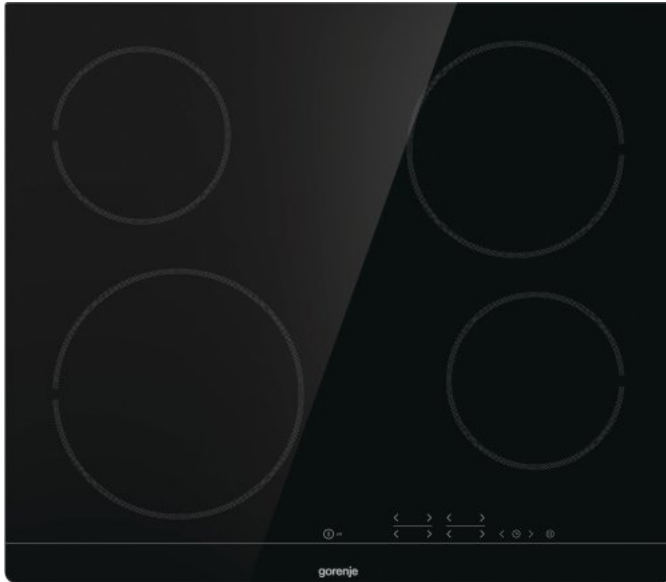

# ECT41SC

**gorenje**  
Life Simplified

## Склокерамічна поверхня

 Індикатори надлишкового нагрівання (H)

 Індикатори надлишкового нагрівання (H)

Чорний

Шліфовані краї

Сенсорне управління TouchControl

Функція BoilControl - запобігає википанню

Функція таймера

StopGo - тимчасове вимкнення поверхні із подальшим відновленням роботи у попередньому режимі

Функція StayWarm - підтримання температури готових страв

4 HiLight зони нагріву Ліва передня конфорка: Ø 21 см, 2.3 кВт, Права передня конфорка: Ø 14.5 см, 1.2 кВт, Ліва задня конфорка: Ø 14.5 см, 1.2 кВт, Права задня конфорка: Ø 18 см, 1.8 кВт