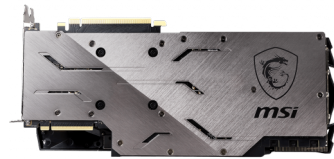

GeForce RTX 2080 Ti GAMING Z TRIO

SPECIFICATION

Наименование модели	GeForce RTX™ 2080 Ti GAMING Z TRIO
Графический процессор	NVIDIA® GeForce RTX™ 2080 Ti
Интерфейс	PCI Express x16 3.0
Количество ядер	4352 Units
Частота ядра (МГц)	Boost: 1755 MHz
Частота памяти (МГц)	16 Gbps
Память	11GB GDDR6
Интерфейс памяти	352-bit
Выходы	DisplayPort x 3 (v1.4) / HDMI 2.0b x 1 / USB Type-C x1
Поддержка HDCP	Y
Потребляемая мощность (W)	300 W
Коннекторы питания	8-pin x 2, 6-pin x 1
Реком, источник питания (W)	650 W
Размеры карты (мм)	328 x 140 x 57 mm
Вес	1545 g / 2413 g
Поддержка DirectX версии	12 API
Поддержка OpenGL версии	4.5
Подключение дисплеев	4
Технология Multi-GPU	NVIDIA® NVLink™ (SLI-Ready), 2-way
Поддержка VR	Y
Технология G-SYNC™	Y
Адаптивная вертик. синхронизация	Y
Максимальное цифровое разрешение	7680x4320

CONNECTIONS

1. DisplayPort
2. HDMI
3. USB Type-C

FEATURE

TORX FAN 3.0

Award-winning fan design combining two different fin designs for cool & quiet gaming.

TRI-FROZR THERMAL DESIGN

Using three of the award-winning TORX Fans 3.0 with Double Ball Bearings, Tri-Frozr is the pinnacle of air cooling.

Double Ball Bearings

Strong and lasting core for the TORX Fan 3.0 to provide years of smooth and silent gaming.

ZERO FROZR

Eliminates fan noise by stopping the fans in low-load situations so you can focus on your game.