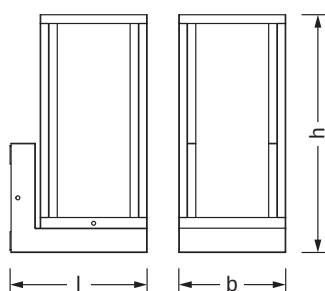

TECHNICAL DATA

Electrical data

Product description	Operating mode	Nominal voltage
ENDURA FRAME Wall E27	Mains voltage	220...240 V
ENDURA FRAME 60CM Post E27	Mains voltage	220...240 V
ENDURA FRAME 80CM Post E27	Mains voltage	220...240 V

Dimensions & weight

Product description	Length	Height	Width	Product weight
ENDURA FRAME Wall E27	140.00 mm	245.00 mm	110.00 mm	1305.000 g
ENDURA FRAME 60CM Post E27	110.00 mm	600.00 mm	110.00 mm	1413.000 g
ENDURA FRAME 80CM Post E27	110.00 mm	800.00 mm	110.00 mm	1534.000 g

Product line drawing

ENDURA FRAME Wall E27,