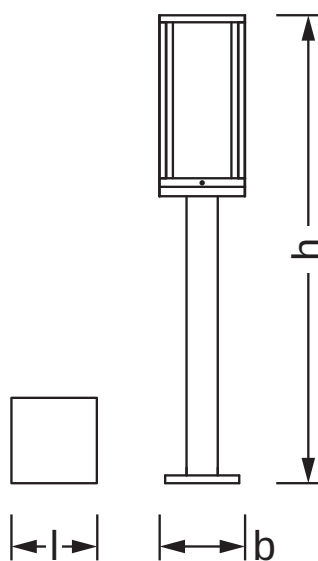

ENDURA FRAME 60CM Post E27,