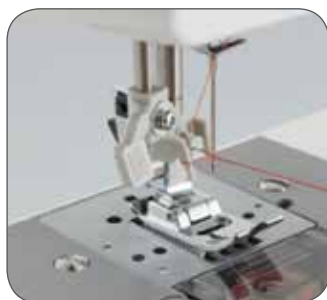

Universal 17/25/27S/37S

Universal 17
17 строчек

Universal 25
25 строчек

Universal 27S
27 строчек

Universal 37S
37 строчек

Яркая LED
подсветка
рабочей области

Легкая заправка
нити

Быстрая установка
шпульки