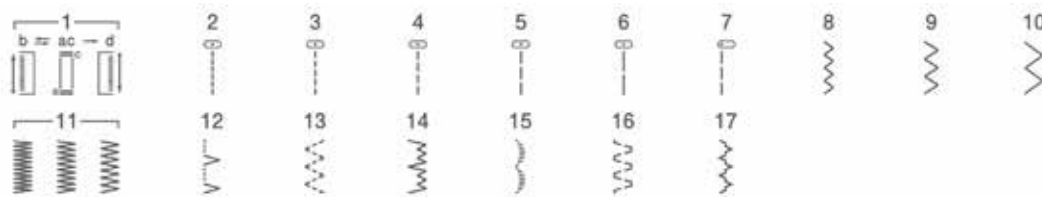

Universal 17/25/27S/37S

brother
at your side

Universal 17

Universal 25

Universal 27S

Universal 37S

Quality
since 1908

Качество с 1908 года

Universal 17/25/27S/37S

Компактные швейные машины
с функцией «Свободный рукав»

- 17/25/27/37 видов строчек
- Горизонтальный челнок
- Обметывание петли в 4 приема (Universal 17/25)
- Петля-автомат (Universal 27S/37S)
- Нитевдеватель

Universal 17/25/27S/37S

Universal 17
17 строчек

Universal 25
25 строчек

Universal 27S
27 строчек

Universal 37S
37 строчек

Яркая LED
подсветка
рабочей области

Легкая заправка
нити

Быстрая установка
шпульки