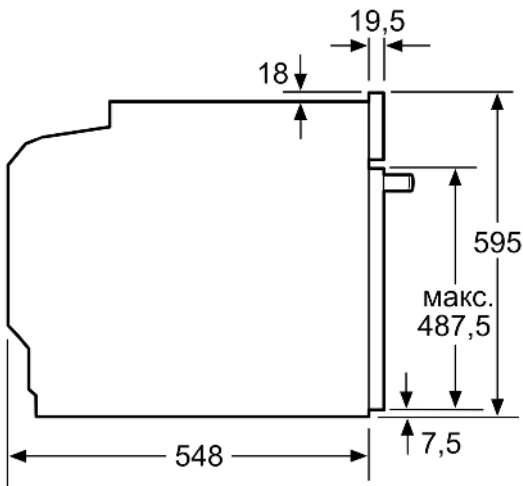

Технічні характеристики:

- Довжина основного кабеля: 120 см
- Номінальна напруга: 221 - 240 V
- Потужність підключення: 3.6 кВт

Розміри:

- Розміри приладу (ВхШхГ): 595 мм x 594 мм x 548 мм
- Розміри ніші (ВхШхГ): 585 мм - 595 мм x 560 мм - 568 мм x 550 мм
- Габарити та вказівки щодо встановлення приладу наведено у схемах вбудовування

**Серія 8, Вбудовувана духовна шафа
з мікрохвилями, 60 x 60 см,
Чорний
HMG776NB1**

Розміри у мм

- A: 19,5 мм
- B: Місце для підключення приладу 320 x 115 мм
- C: Вентиляція у цоколі $\geq 200 \text{ см}^2$

Монтаж двох приладів один над одним

Повітрообмін

A: Отвір для входу повітря $\geq 200 \text{ см}^2$

Розміри у мм

При вбудовуванні дрібних побутових приладів під варильною поверхнею необхідно враховувати вимоги щодо товщини стільниці (включаючи підсилюючий елемент).