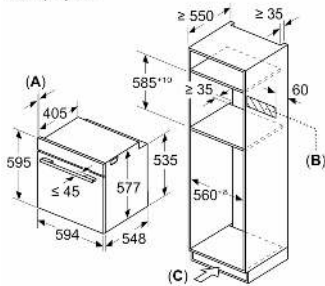

Технічні характеристики:

- Довжина основного кабеля: 120 см
- Номінальна напруга: 221 - 240 V
- Потужність підключення: 3.6 кВт

Розміри:

- Розміри приладу (ВхШхГ): 595 мм x 594 мм x 548 мм
- Розміри ніші (ВхШхГ): 585 мм - 595 мм x 560 мм - 568 мм x 550 мм
- Габарити та вказівки щодо встановлення приладу наведено у схемах вбудовування

**Серія 8, Вбудовувана духовна шафа
з мікрохвилями, 60 x 60 см,
Чорний
HMG776NB1**

Розміри у мм

- A: 19,5 мм
- B: Місце для підключення приладу 320 x 115 мм
- C: Вентиляція у цоколі $\geq 200 \text{ см}^2$