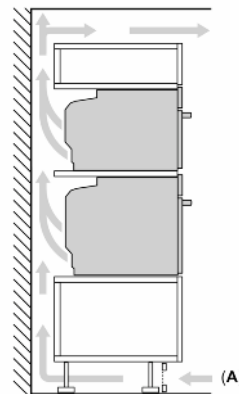

Технічні характеристики:

- Довжина основного кабеля: 120 см
- Номінальна напруга: 221 - 240 V
- Потужність підключення: 3.6 кВт

Розміри:

- Розміри приладу (ВхШхГ): 595 мм x 594 мм x 548 мм
- Розміри ніші (ВхШхГ): 585 мм - 595 мм x 560 мм - 568 мм x 550 мм
- Габарити та вказівки щодо встановлення приладу наведено у схемах вбудовування

**Серія 8, Вбудовувана духовна шафа
з мікрохвилями, 60 x 60 см,
Чорний
HMG776NB1**

Розміри у мм

- A: 19,5 мм
- B: Місце для підключення приладу 320 x 115 мм
- C: Вентиляція у цоколі $\geq 200 \text{ см}^2$

Монтаж двох приладів один над одним

Повітрообмін

A: Отвір для входу повітря $\geq 200 \text{ см}^2$

Розміри у мм

При вбудовуванні дрібних побутових приладів під варильною поверхнею необхідно враховувати вимоги щодо товщини стільниці (включаючи підсилюючий елемент).

Тип варильної поверхні	мін. товщина стільниці	
	накладна	з поверхнею
Індукційна варильна поверхня	37 мм	38 мм
Індукційна варильна поверхня з нагріванням по всій площині	47 мм	48 мм
Газова варильна поверхня	30 мм	38 мм
Електрична варильна поверхня	27 мм	30 мм