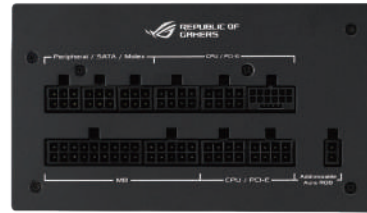

Серія ROG Strix Aura Edition

Сумісність з ATX 3.0

Новий стандарт ATX 3.0 запроваджує більш суворі вимоги щодо напруги та струму для підтримки відеокарт нового покоління.

Високоякісні мідні контакти

У роз'ємах PCIe використовуються високопровідні мідні контакти, які генерують до 15% менше тепла, ніж звичайні контакти, сприяючи безпечному й ефективному живленню новітніх відеокарт.