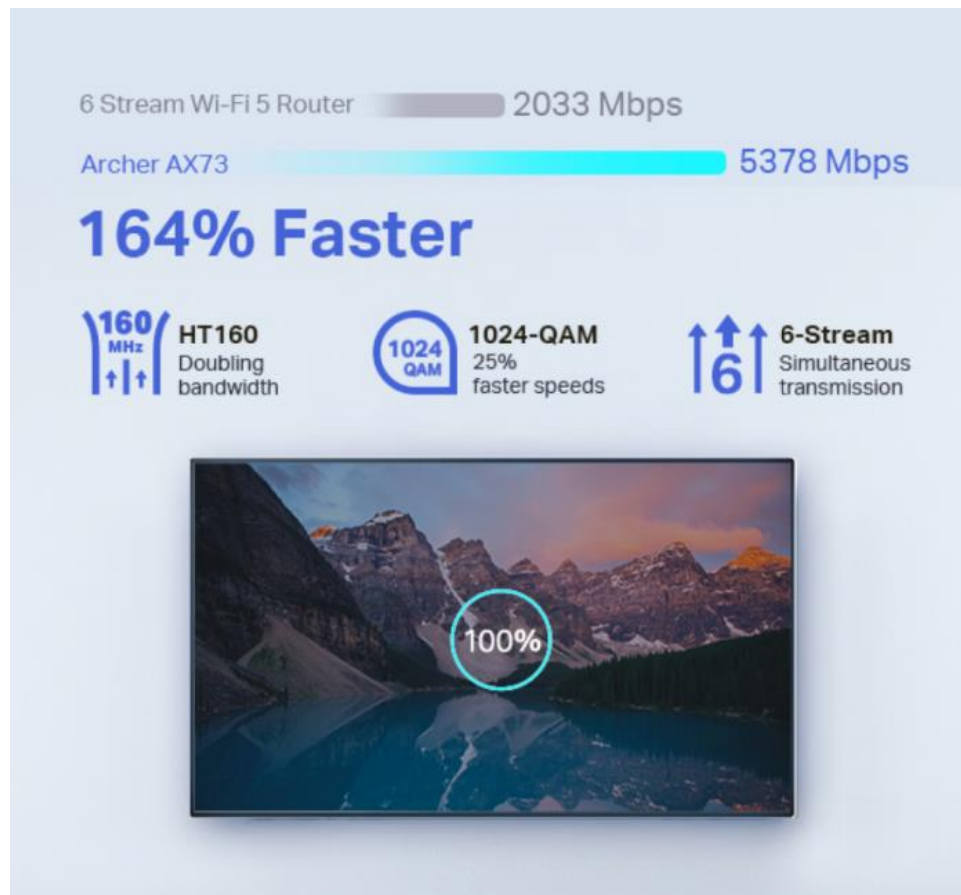

Швидкість Wi-Fi AX5400

- Підтримка агрегації каналів високої пропускної здатності 160 МГц
  Подвоєна смуга пропускання порівняно з 80 МГц
- Більш ефективна 1024-QAM модуляція
  Швидкість на 25% більша, ніж 256-QAM
- 6 потоків Wi-Fi для одночасного підключення
  2T2R для 2,4G + 4 T4R для 5G