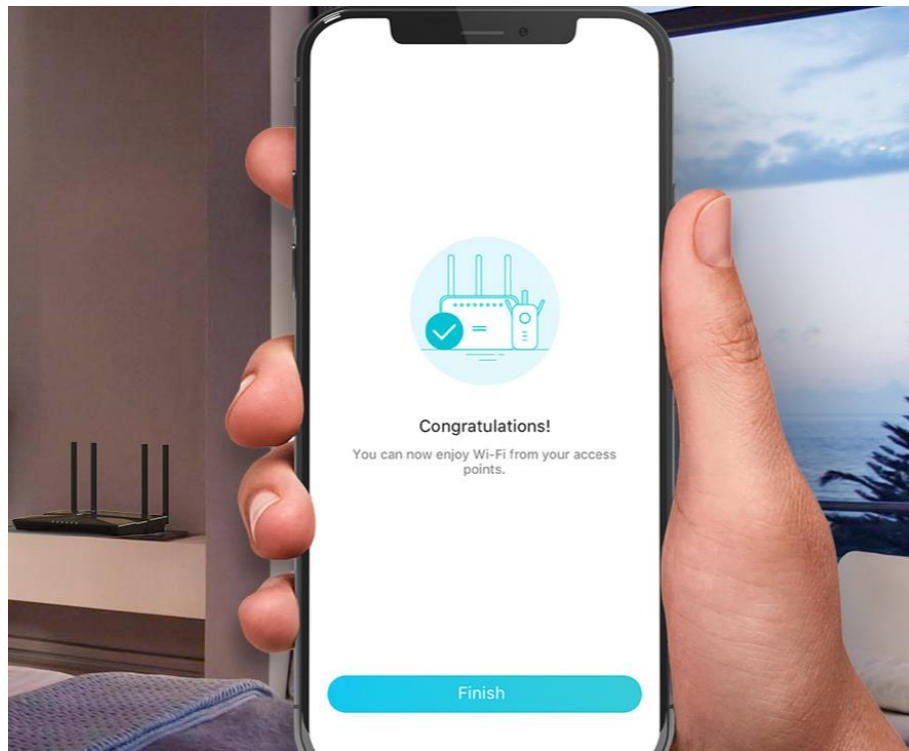

Інтуїтивно зрозумілий додаток Tether для простоти налаштування

Просте налаштування під рукою

Безкоштовна програма Tether доступна як для пристроїв Android, так і для iOS, що полегшує налаштування Archer AX73 та