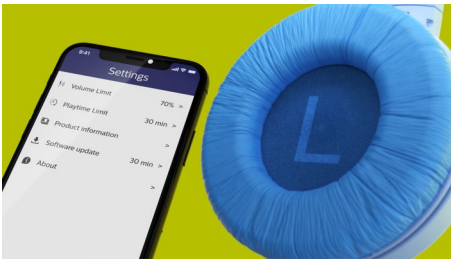

Батьківський контроль

Ці навушники, спеціально розроблені для безпечного використання на вухах дітей, мають 32-мм динаміки з обмеженням до 85 дБ. Також батьки можуть встановити максимальну гучність та обмежити тривалість відтворення у додатку Philips Headphones. Ви можете розслабитись, поки вони розважаються.