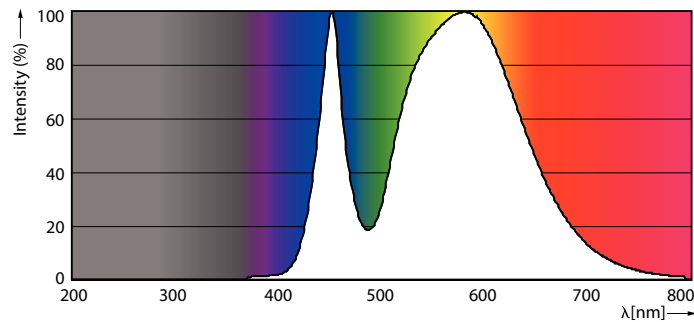

Фотометрические данные

LEDtube 16W G13 740 CN I G