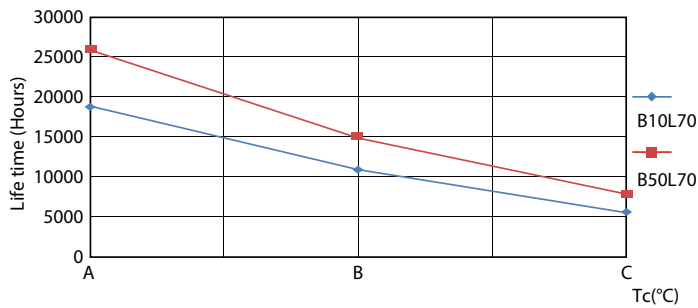

LEDtube 15K FailureRate

LEDtube 15K LifetimeVsTc