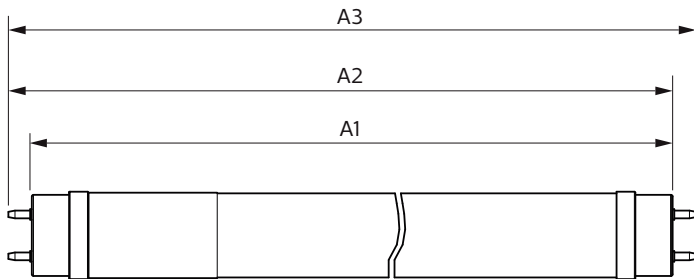

Ecofit Ledtubes T8

Знаки утверждения	RoHS compliance KEMA Keur certificate
Энергопотребление кВт-час/1000 ч	9 kWh
Данные об изделии	
Полный код продукта	871951426100600
Название продукта для заказа	Ledtube DE 600mm 9W 740 T8 G13 RCA

EAN/UPC — продукт	8719514261006
Код заказа	929002375137
Нумератор — количество на упаковку	1
Нумератор — упаковок на внешний короб	20
Материал № (12NC)	929002375137
Вес нетто (шт.)	0,160 kg

Чертеж размеров

TLED DE EMC 600mm 9W 900lm 4000K G13