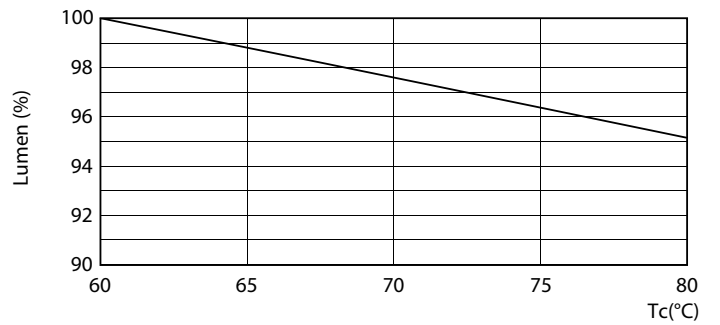

LEDtube 9W 15K LumenVsTc