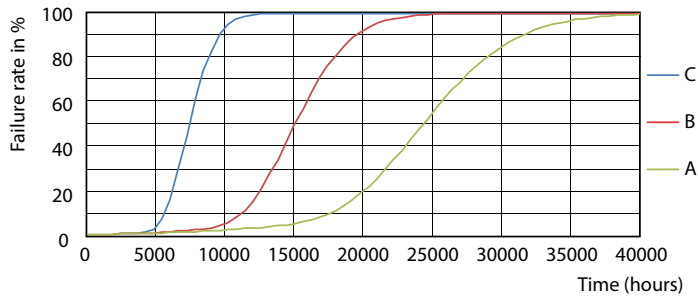

Ecofit Ledtubes T8

Срок службы