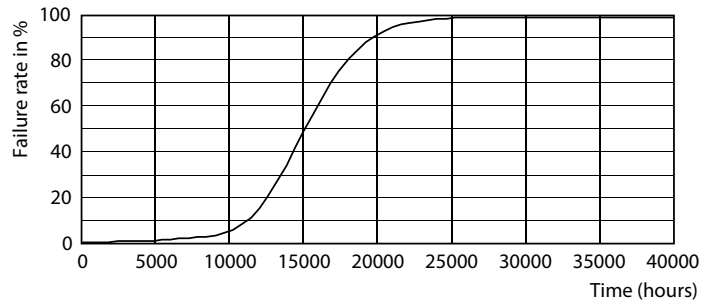

LEDtube 15K

Ecofit Ledtubes T8

Срок службы