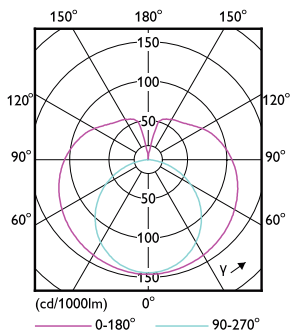

LEDtube 9W G13 900lm 1