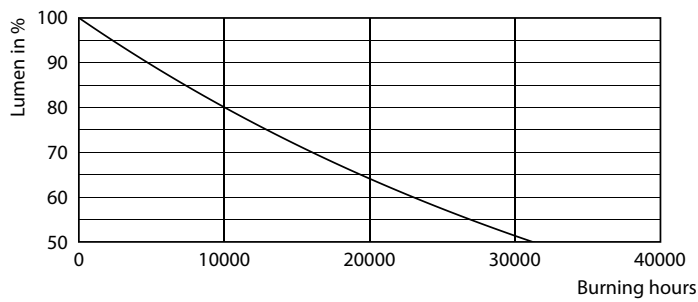

## Срок службы

LEDtube 15K FailureRate

LEDtube 15K

LEDtube 15K LifetimeVsTc

LEDtube 9W 15K LumenVsTc

LEDtube 15K