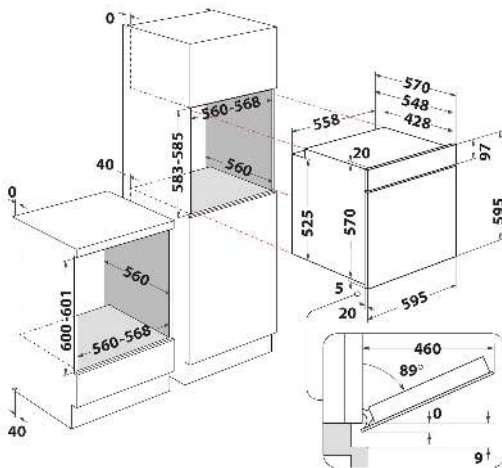

OMR58HU1X

12NC: 859991659990

Штрих-код (EAN) код: 8003437939280

Whirlpool

SENSING THE DIFFERENCE

- Система очищення SmartClean
- Клас енергоефективності A+
- Об'єм камери 71 л
- Cook3
- Програма приготування: Примусова вентиляція+вентилятор
- Гриль
- Емаль простого очищення
- Функція Турбо-гриль
- Великі порції
- Функція Хліб/Піца
- Примусова вентиляція ЕКО
- Підйом тіста
- Спеціальні функції
- Відкидний гриль для простоти очищення
- Програма приготування: Конвекція
- Утоплювані ручки

Вбудована електрична духовка шафа Whirlpool: колір нержавіючої сталі, автоматичне очищення - OMR58HU1X

Характеристики вбудованої духої шафи Whirlpool: технології, які дозволяють заощаджувати електроенергію. Інноваційна функція Cook3 дозволить Вам одночасно готувати до трьох різних страв. Ви можете бути певними, що запахи не змішаються.

Multifunction 8

Численні методи приготування їжі. Функція Multifunction 8 пропонує гнучкі можливі варіанти приготування для забезпечення ідеальних результатів, за будь-яким рецептом.

Cook3

Без змішування запахів. З інноваційною функцією Cook3 можна приготувати до трьох страв одночасно без змішування ароматів.

Примусова вентиляція

Збережіть смак. Завдяки технології примусової вентиляції та новій системі конвекції розігріте повітря рівномірно циркулює у духовій шафі, забезпечує соковиті та смачні страви.

Smart clean

Екологічне очищення без зайвих зусиль. Інноваційна технологія SmartClean очищає вашу духову шафу ретельно і ефективно за 30 хвилин без використання миючих засобів. Просто додайте 200 мл води в духову шафу, запустіть цикл SmartClean, а по завершенні - протріть сухою тканиною.

Автоматична програма для випікання хліба Auto Bread

Випікайте найрізноманітніші види хліба без жодних зусиль. Оберіть потрібну функцію поворотом ручки, а час і температура встановляться автоматично. Духовка вимкнеться через 1 годину.

Стандартний об'єм

Ця духовка Whirlpool має стандартним об'єм.

Клас енергоефективності

Надзвичайна економія ресурсів. Духові шафи з класом енергоефективності A/A+ пропонують високий рівень заощадження, гарантуючи низьке електроспоживання та економію Ваших коштів.

Автоматична випічка

Легко випікайте торти, тістечка й здобу. Оберіть потрібну функцію поворотом ручки, а час і температура встановляться автоматично. Духовка вимкнеться через 45 хвилин.