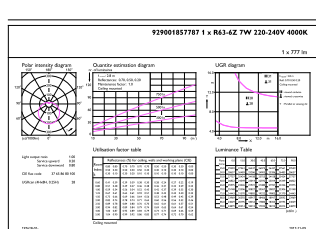

General Uniform Lighting

LEDspot ESS 7W E27 R63 840 12D ND RCA