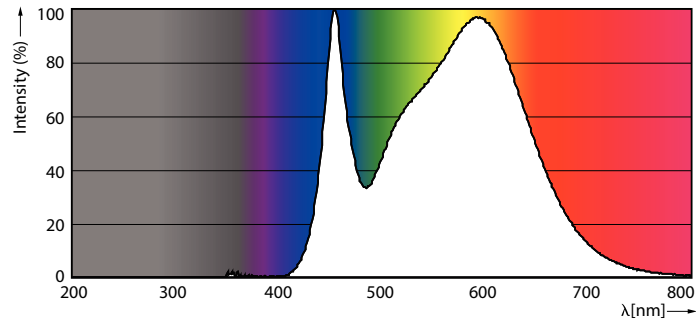

Фотометрические данные

LEDspot ESS 7W E27 R63 840 12D ND RCA