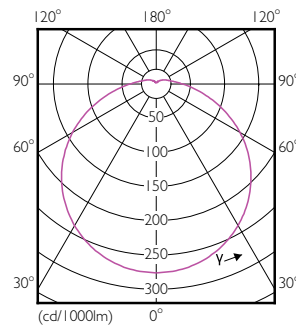

Вес нетто (шт.)	0,034 kg
-----------------	----------

Чертеж размеров

R63 220-240V 7W 720lm 4000K E27 ND

Product	D	C
LED Spot 7W E27 4000K 230V R63 RCA	63 mm	102 mm

Фотометрические данные

LEDspot ESS 7W E27 R63 840 12D ND RCA