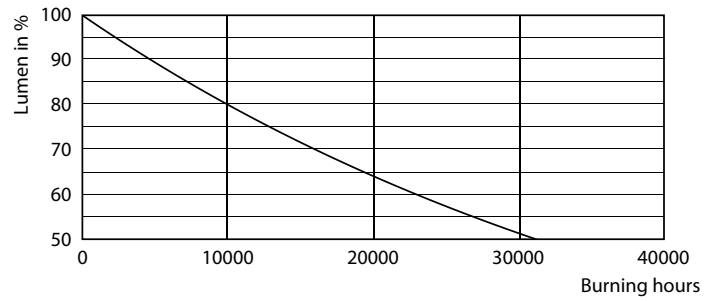

Essential LED

Срок службы

LEDspot ESS 4W E14 R50 827 12D ND RCA

LEDspot ESS 4W E14 R50 827 12D ND RCA