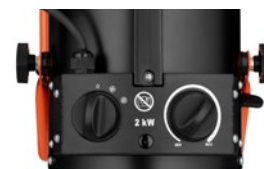

Регульований кут нахилу
для керування напрямком
повітряного потоку

Режим вентиляції
та охолодження

Регульований
термостат

Захист
від перегрівання

Код товару	2E-ANC2000	2E-ANC3000	2E-ANC2000P	2E-ANT2000	2E-ANT3000
Потужність	2 000 Вт	3 000 Вт	2 000 Вт	2 000 Вт	3 000 Вт
Нагрівальний елемент	Керамічний	Керамічний	Керамічний	Нержавіюча сталь	Нержавіюча сталь
Макс. продуктивність повітряного потоку	197 м³/год	280 м³/год	139 м³/год	239 м³/год	286 м³/год
Макс. площа обігріву	20 м²	30 м²	20 м²	20 м²	30 м²
Спосіб встановлення	Підлоговий	Підлоговий	Підлоговий	Підлоговий	Підлоговий
Захист від перегрівання	Так	Так	Так	Так	Так
Регулювання потужності	Так	Так	Так	Так	Так
Керування	Механічне	Механічне	Механічне	Механічне	Механічне
Функція вентилятора	Так	Так	Так	Так	Так
Ступінь захисту				IPX4	IPX4
Розмір	21 × 16 × 22 см	27 × 21 × 29 см	21 × 13 × 26 см	25 × 24 × 31 см	25 × 24 × 31 см
Вага	1,55 кг	2,85 кг	1,46 кг	3,4 кг	3,4 кг