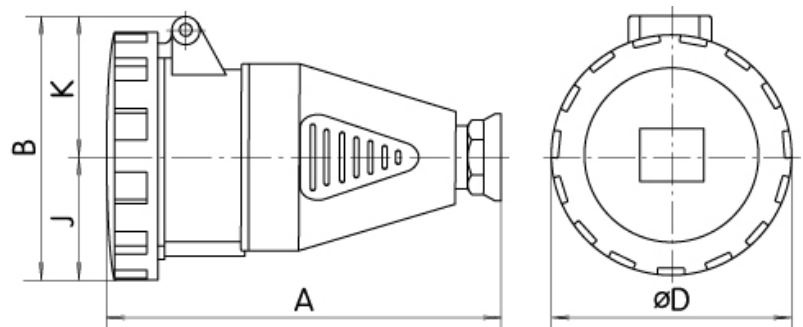

## ETIM международная спецификация

Cable entry	Gland nut
Number of poles	2
Material	Plastic
IEC-amperage	16A
Amperage acc. UL/CSA (for UL-version)	A
Connection system	Screwed terminal
Angle of plug	Straight
Degree of protection (IP)	IP67
Military model	
Clock hour position	6h
Identification colour	Blue
Voltage acc. EN 60309-2	230 V (50+60 Hz) blue

## Габаритные размеры

	A	B	øD	J	K	Pg
ESH 1632	136	78,5	70	35	43,5	16
ESH 1643	142	85,5	78	39	46,5	16
ESH 1653	145	92,5	87	43,5	49	16
ESH 3232	166	101,5	93	46,5	55	21
ESH 3243	166	101,5	93	46,5	55	21
ESH 3253	168	108	100	50	58	21
ESH 6343	224	-	113	196	-	29