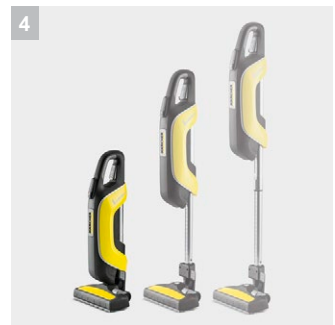

VC 5 Cordless

Максимальна свобода пересування, максимальний комфорт: бездротової пилосос VC 5 Cordless з тривалістю роботи до 40 хвилин позбавляє користувача від необхідності носити за собою довгий кабель живлення.

3 Зручна зарядка

- Триступеневий індикатор рівня заряду акумулятора.
- Акумулятор заряджається повністю всього за три години.

4 3-ступінчаста телескопічна всмоктувальна трубка

- Модель може бути зменшена до половини свого розміру одним натисканням кнопки.
- Легке зберігання в обмеженому просторі.

Міні-мийка

Насадка, що перемикається, для сухого прибирання	Гнучке з'єднання
Змінний блок фільтра	Довговічна робота фільтра
Функція очищення фільтра	Довговічна робота фільтра
Зберігання з економією місця	з магнітним фіксатором
Регулювання потужності	з 3 рівнями потужності
Насадка для м'яких меблів	■
М'яка накладка на рукоятці	■
Телескопічна всмоктуюча трубка	■
■ Включено в комплект поставки	