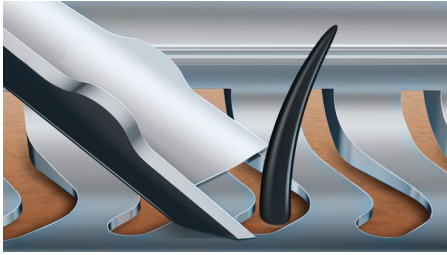

Зрізує до 20% більше волосся* за один прохід

Бритва SHAVER Series 9000 – наша найбільш досконала бритва на цей час. Унікальна технологія виявлення контурів забезпечує виняткове покриття усіх ділянок шкіри обличчя, а система V-Track спрямовує волосинки в оптимальне для зрізання положення для максимально ретельного гоління.

Створена для ідеального результату

- Леза скеровують волосинки в оптимальне положення для ретельного гоління
- Головки випинаються у 8 різних напрямках для неперевершеного результату гоління

Комфортне гоління

Користуйтеся усіма перевагами своєї бритви

- Знімний тример для ідеального підстригання вусів та бакенбардів

Основні особливості

Система лез V-Track Precision

Бритва забезпечує максимально ретельне гоління. Леза V-Track Precision обережно скеровують кожну волосину в оптимальне положення для зрізання (навіть якщо волосся щільно прилягає або має різну довжину). Тому бритва голить на 30% ретельніше з меншою кількістю рухів, забезпечуючи чудовий стан шкіри.

8-напрямні головки ContourDetect

Головки ContourDetect рухаються у 8 напрямках і повторюють усі контури обличчя й шиї. Кожен прохід бритвою зрізує на 20% більше волосся. Як результат, Ви отримуєте максимально ретельне і гладке гоління.