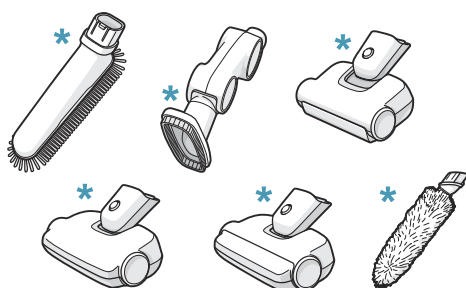

## Clean 500 Animal 500 Hygenic 500

\* Accessories may vary from model to model. | Les accessoires peuvent varier d'un modèle à l'autre. | Ausstattung und Zubehör kann je nach Modell variieren. | Accessoires kunnen per model verschillen. | Tilbehøren kan variere mellan olika modeller. | Lisävarusteet voivat vaihdella malleittain. | Tilbehør kan variere fra model til model. | Tilbehør kan variere fra modell til modell. | Los accesorios pueden variar según el modelo. | Os acessórios podem variar de modelo para modelo. | Gli accessori possono variare da modello a modello. | Τα εξαρτήματα ίσως διαφέρουν από μοντέλο σε μοντέλο. | Lisad võivad mudelist mudelisse varieeruda. | Priedai kitiems modeliams gali skirtis. | Aksesoria mogą się różnić w zależności od modelu. | Piederumi katram modelim var atšķirties. | Príslušenství se může u jednotlivých modelů lišit. | Doplnky sa môžu lišiť v závislosti od modelu. | Dodaci se mogu razlikovati kod određenih modela. | Nastavki se lahko glede na model razlikujejo. | Принадлежности могут отличаться от модели к модели. | Ці компоненти можуть відрізнятися залежно від моделі. | A tartozékok típusonként eltérőek lehetnek. | Accessoriile pot diferi de la model la model. | Принадлежностите може да се различават според различните модели. | Aksesuarları modelden modele farklılık gösterebilir. | دواعل لىوم نم فلتنق تاقورلما | Додаци могу да се разликују у зависности од модела усисивача. | 仅特定机型提供