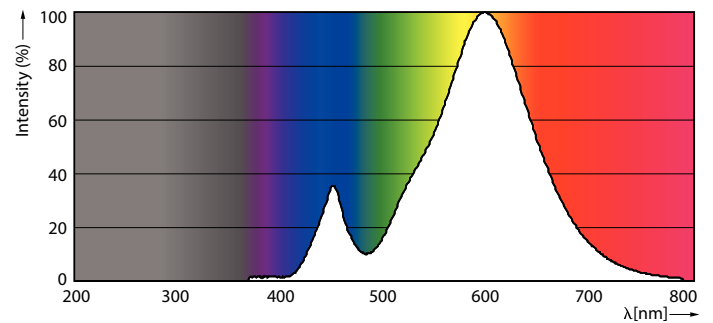

LEDspot ESS 50W GU5.3 MR16 827 12D ND RCA