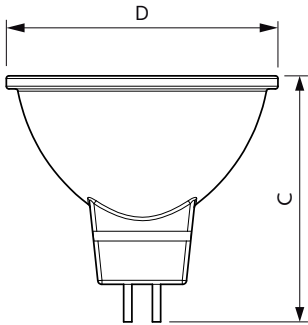

Светодиодная лампа акцентного освещения Essential MR16

Энергопотребление кВт-час/1000 ч	5 kWh
Данные об изделии	
Полный код продукта	871869679314500
Название продукта для заказа	LED spot 5-50W 120D 2700K 220V
EAN/UPC — продукт	8718696793145

Код заказа	929001844508
Нумератор — количество на упаковку	1
Нумератор — упаковок на внешний короб	10
Материал № (12NC)	929001844508
Вес нетто (шт.)	0,038 kg

Чертеж размеров

MR16 12V 5.2W-50W 400lm 120D 2700K GU5.3

Product	D	C
LED spot 5-50W 120D 2700K 220V	50,5 mm	46,5 mm