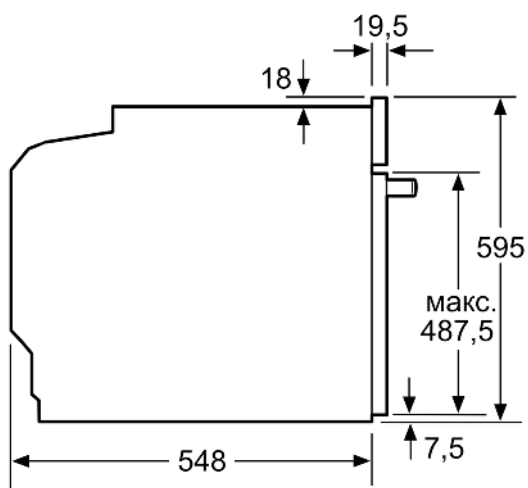

Додаткові функції: Комбіновані режими
 Тип керування: Електронне
 Розміри (ВхШхГ): 595 x 594 x 548 mm
 Розміри камери: 357.0 x 480 x 392.0 mm
 Довжина кабелю електроживлення: 120.0 см
 Вага Нетто: 40.9 kg
 Загальна вага: 43.3 kg
 EAN-код: 4242003902172
 Максимальна потужність: 800 Вт
 Потужність: 3600 Вт
 Струм: 16 А
 Напруга: 220-240 V
 Частота: 50; 60 Hz
 Тип штекера / електричної вилки: Вилка Gardy із заземленням

Розміри:

- Розміри приладу (ВxШxГ): 595 мм x 594 мм x 548 мм
- Розміри ніші (ВxШxГ): 585 мм - 595 мм x 560 мм - 568 мм x 550 мм
- Габарити та вказівки щодо встановлення приладу наведено у схемах вбудовування

iQ700, Вбудовувана духовна шафа з мікрохвилями, 60 x 60 см, Чорний NM736G1B1

Розміри у мм

- A: 19,5 мм
- B: Місце для підключення приладу 320 x 115 мм
- C: Вентиляція у цоколі $\geq 200 \text{ см}^2$

Монтаж двох приладів один над одним

Повітрообмін

A: Отвір для входу повітря $\geq 200 \text{ см}^2$

Розміри у мм

При вбудовуванні дрібних побутових приладів під варильною поверхнею необхідно враховувати вимоги щодо товщини стільниці (включаючи підсилюючий елемент).