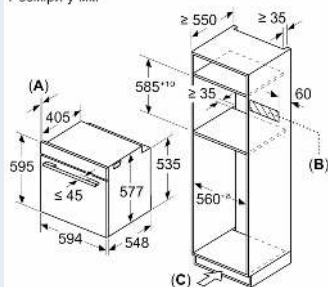

Додаткові функції: Комбіновані режими
 Тип керування: Електронне
 Розміри (ВхШхГ): 595 x 594 x 548 mm
 Розміри камери: 357.0 x 480 x 392.0 mm
 Довжина кабелю електроживлення: 120.0 см
 Вага Нетто: 40.9 kg
 Загальна вага: 43.3 kg
 EAN-код: 4242003902172
 Максимальна потужність: 800 Вт
 Потужність: 3600 Вт
 Струм: 16 А
 Напруга: 220-240 V
 Частота: 50; 60 Hz
 Тип штекера / електричної вилки: Вилка Gardy із заземленням

Акcesуари:

- Решітка

Турбота про навколишнє середовище/Безпека:

- Максимальна температура нагрівання вікна дверцят: 40°C
- Захисне відключення

Технічні характеристики:

- Довжина основного кабеля: 120 см
- Номінальна напруга: 221 - 240 V
- Потужність підключення: 3.6 кВт

Розміри:

- Розміри приладу (ВxШxГ): 595 мм x 594 мм x 548 мм
- Розміри ніші (ВxШxГ): 585 мм - 595 мм x 560 мм - 568 мм x 550 мм
- Габарити та вказівки щодо встановлення приладу наведено у схемах вбудовування

iQ700, Вбудовувана духовна шафа з мікрохвилями, 60 x 60 см, Чорний NM736G1B1

Розміри у мм

- A: 19,5 мм
- B: Місце для підключення приладу 320 x 115 мм
- C: Вентиляція у цоколі $\geq 200 \text{ см}^2$

Монтаж двох приладів один над одним