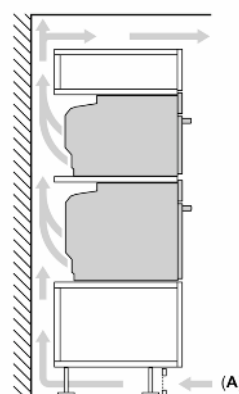

Розміри:

- Розміри приладу (ВxШxГ): 595 мм x 594 мм x 548 мм
- Розміри ніші (ВxШxГ): 585 мм - 595 мм x 560 мм - 568 мм x 550 мм
- Габарити та вказівки щодо встановлення приладу наведено у схемах вбудовування

iQ700, Вбудовувана духовна шафа з мікрохвилями, 60 x 60 см, Чорний NM736G1B1

Розміри у мм

- A: 19,5 мм
- B: Місце для підключення приладу 320 x 115 мм
- C: Вентиляція у цоколі $\geq 200 \text{ см}^2$

Монтаж двох приладів один над одним

Повітрообмін

A: Отвір для входу повітря $\geq 200 \text{ см}^2$

Розміри у мм

При вбудовуванні дрібних побутових приладів під варильною поверхнею необхідно враховувати вимоги щодо товщини стільниці (включаючи підсилюючий елемент).

Тип варильної поверхні	мін. товщина стільниці	врівень з поверхнею
Індукційна варильна поверхня	накладна 37 мм	38 мм
Індукційна варильна поверхня з нагріванням по всій площині	47 мм	48 мм
Газова варильна поверхня	30 мм	38 мм
Електрична варильна поверхня	27 мм	30 мм