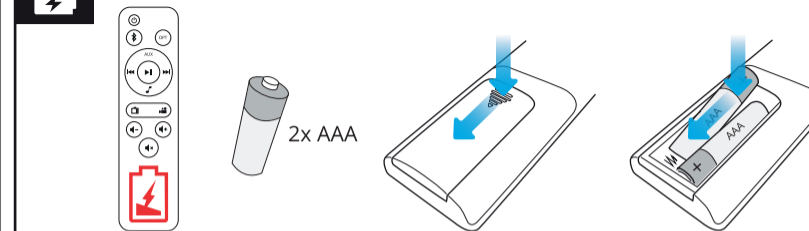

5

6

7

ECO

FAQ

WWW.TRUST.COM/23642/FAQ

Trust International BV - Laan van Barcelona 600 - 3317DD, Dordrecht, NL
©26-08-2019 Trust All rights reserved.

Trust

WIRELESS SOUNDBAR

LINO HD

User Guide | Bedienungsanleitung | Mode d'emploi | Gebruikershandleiding | Manuale utente | Manual del usuario | Guia do utilizador | Brukerveiledning | Bruksanvisning | Käyttöopas
Brugsvejledning | Instrukcja obsługi | Návod k použití | Návod na používanie | Használati útmutató | Manual de utilizare | Ръководство за потребителя | Εγχειρίδιο χρήσης | Kullanka klavuzu
Руководство пользователя | Uprabniški priročnik | Korisnički priručnik | Guia do usuário | Посібник користувача