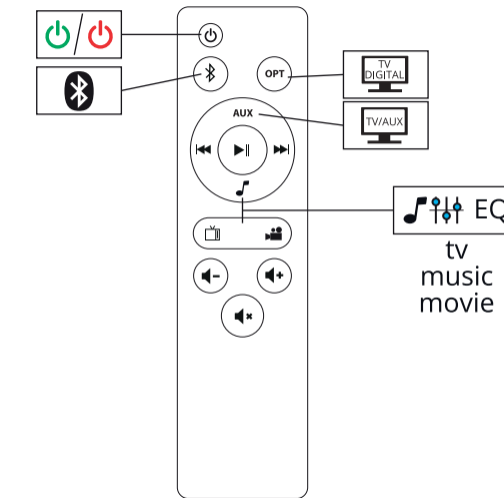

5

6

7

ECO

FAQ

WWW.TRUST.COM/23642/FAQ

Trust International BV - Laan van Barcelona 600 - 3317DD, Dordrecht, NL
©26-08-2019 Trust All rights reserved.

Trust

WIRELESS SOUNDBAR

LINO HD

User Guide | Bedienungsanleitung | Mode d'emploi | Gebruikershandleiding | Manuale utente | Manual del usuario | Guia do utilizador | Brukerveiledning | Bruksanvisning | Käyttöopas
Brugsvejledning | Instrukcja obsługi | Návod k použití | Návod na používanie | Használati útmutató | Manual de utilizare | Ръководство за потребителя | Εγχειρίδιο χρήσης | Kullanka klavuzu
Руководство пользователя | Uprabniški priročnik | Korisnički priručnik | Guia do usuário | Посібник користувача