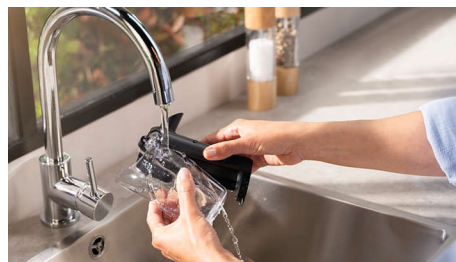

Систему обробки молока можна промити неймовірно швидко*

Систему обробки молока LatteGo можна промити неймовірно швидко: вона складається з двох частин і не має трубок. Її можна промити за 10 секунд під краном або в посудомийній машині. Компанія Philips не пропонує функцію автоматичного очищення, оскільки це потребує додаткового чищення.