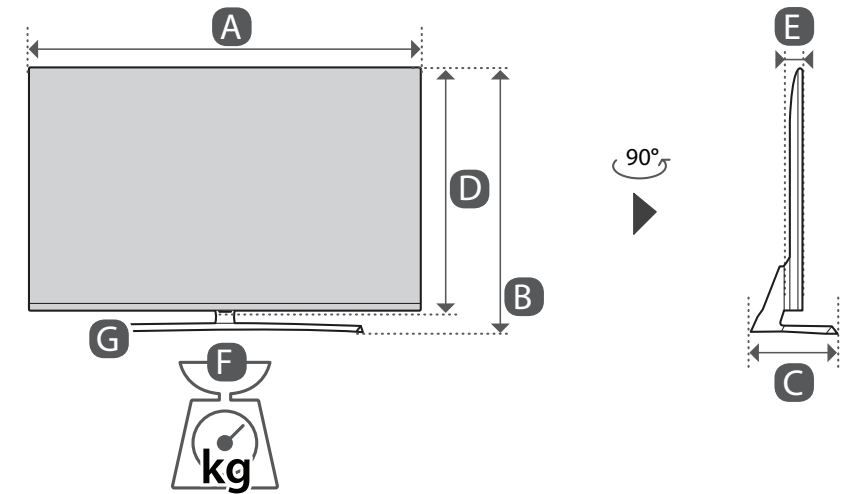

⊕ : В зависимости от модели / Залежно від моделі / Үлгіге байланысты

	A	B	C	D	E	F	F-G
	(mm)				(kg)		
49SM82007LA 49SM8200PLA 49SM86007LA 49SM8600PLA	1096	710	263.1	640	63.6	15.5	14.0
49SM90007LA 49SM9000PLA	1096	712	263.1	638	62.5	15.6	14.1
55SM82007LA 55SM8200PLA 55SM86007LA 55SM8600PLA	1232	786	263.1	716	63.6	18.7	17.2
55SM90107LA 55SM9010PLA	1232	781	263.1	709	62.5	19.1	17.6
65SM82007LA 65SM8200PLA 65SM86007LA 65SM8600PLA	1451	910	323.7	840	64	25.8	24.1
65SM90107LA 65SM9010PLA	1455	906	323.7	835	62.5	28.1	26.4
Требования к электропитанию Вимоги до електроживлення Электрүтүну шарттары				AC 100-240 V ~ 50/60 Hz			