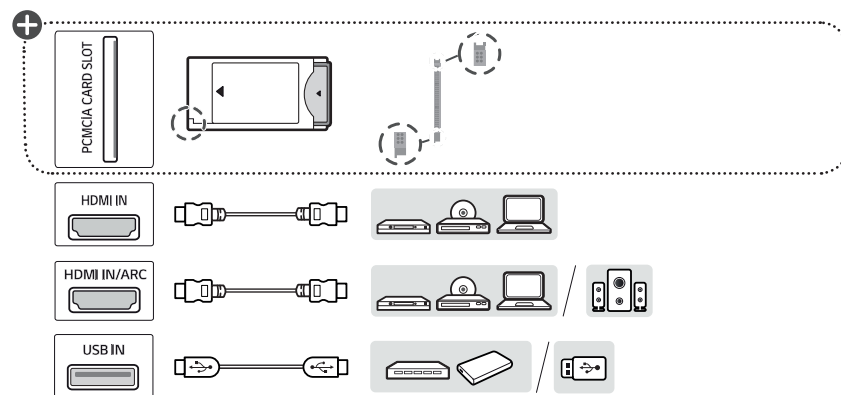

⊕ : В зависимости от модели / Залежно від моделі / Үлгіге байланысты

	A	B	C	D	E	F	F-G
	(mm)				(kg)		
49SM82007LA 49SM8200PLA 49SM86007LA 49SM8600PLA	1096	710	263.1	640	63.6	15.5	14.0
49SM90007LA 49SM9000PLA	1096	712	263.1	638	62.5	15.6	14.1
55SM82007LA 55SM8200PLA 55SM86007LA 55SM8600PLA	1232	786	263.1	716	63.6	18.7	17.2
55SM90107LA 55SM9010PLA	1232	781	263.1	709	62.5	19.1	17.6
65SM82007LA 65SM8200PLA 65SM86007LA 65SM8600PLA	1451	910	323.7	840	64	25.8	24.1
65SM90107LA 65SM9010PLA	1455	906	323.7	835	62.5	28.1	26.4
Требования к электропитанию Вимоги до електроживлення Электрүтүну шарттары				AC 100-240 V ~ 50/60 Hz			