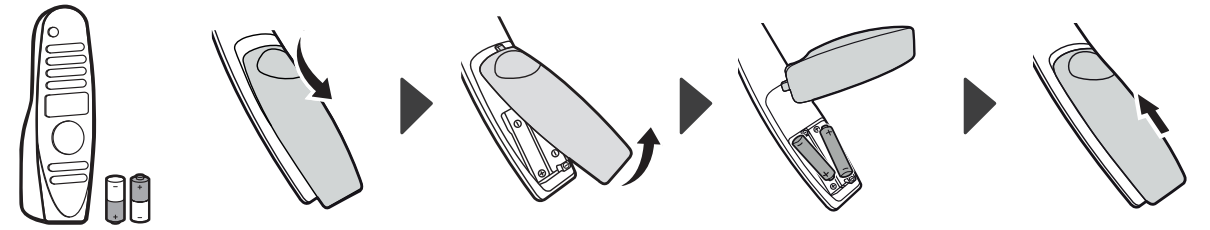

⊕ : В зависимости от модели / Залежно від моделі / Үлгіге байланысты

	A	B	C	D	E	F	F-G
	(mm)				(kg)		
49SM82007LA 49SM8200PLA 49SM86007LA 49SM8600PLA	1096	710	263.1	640	63.6	15.5	14.0
49SM90007LA 49SM9000PLA	1096	712	263.1	638	62.5	15.6	14.1
55SM82007LA 55SM8200PLA 55SM86007LA 55SM8600PLA	1232	786	263.1	716	63.6	18.7	17.2
55SM90107LA 55SM9010PLA	1232	781	263.1	709	62.5	19.1	17.6
65SM82007LA 65SM8200PLA 65SM86007LA 65SM8600PLA	1451	910	323.7	840	64	25.8	24.1
65SM90107LA 65SM9010PLA	1455	906	323.7	835	62.5	28.1	26.4
Требования к электропитанию Вимоги до електроживлення Электрүтүну шарттары				AC 100-240 V ~ 50/60 Hz			