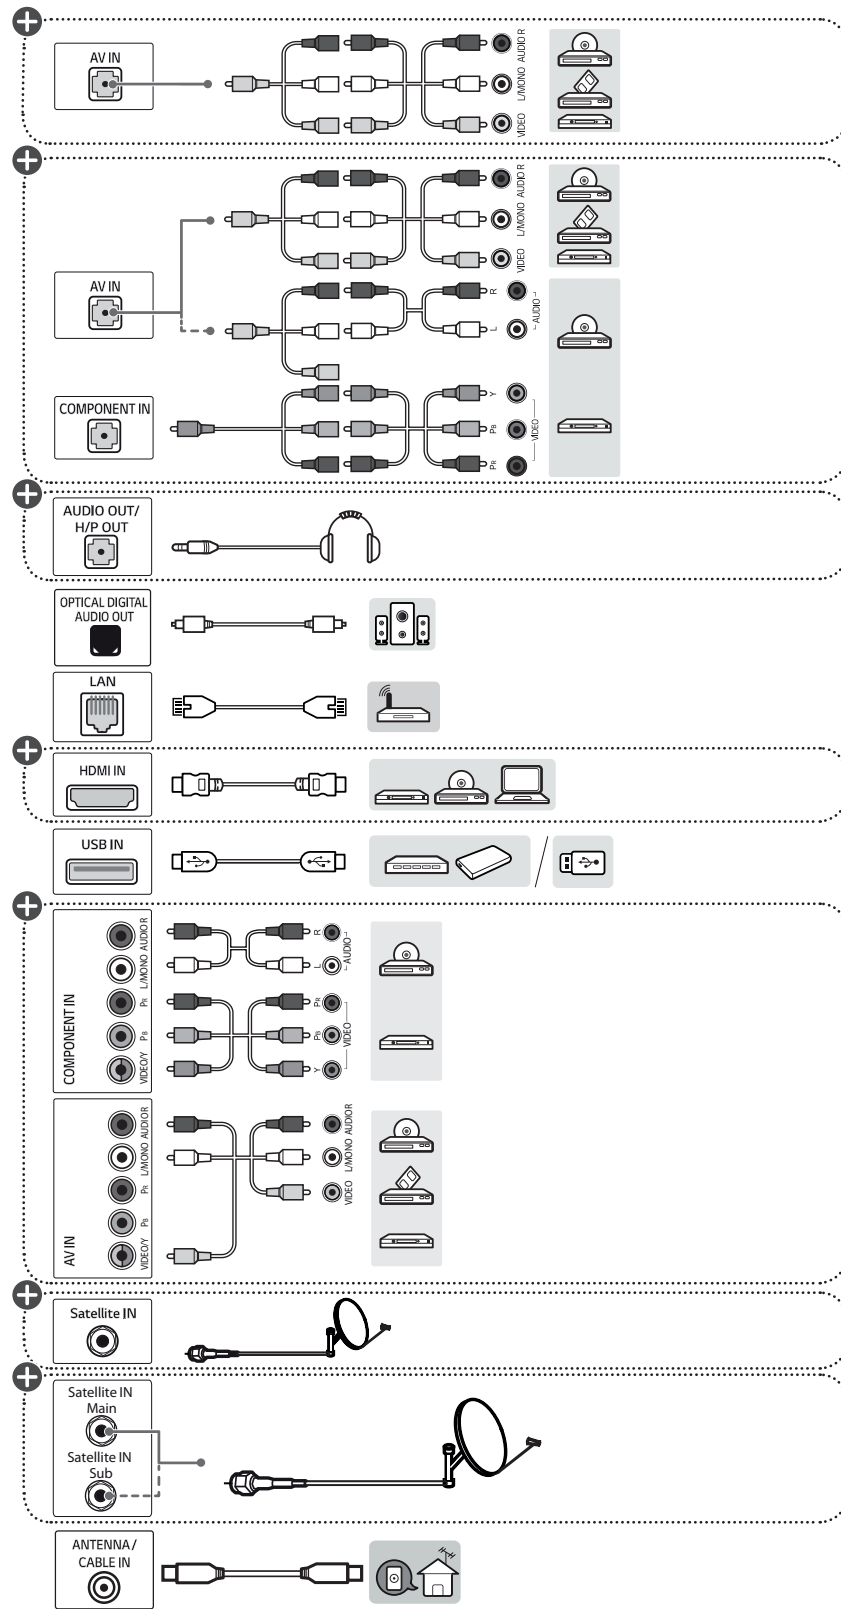

Українська

- Прочитайте **"Правила безпеки та довідкова інформація"**.
- Відомості щодо подачі живлення і споживання електроенергії дивіться на наліпці на виробі.

Қазақша

- **Қауіпсіздік нұсқаулығын** оқыңыз.
- Электр энергия және тұтыну параметр мәліметтерін өнімдегі жапсырмадан қараңыз.

⊕ : В зависимости от модели / Залежно від моделі / Үлгіге байланысты

	A	B	C	D	E	F	F-G
	(mm)				(kg)		
49SM82007LA 49SM8200PLA 49SM86007LA 49SM8600PLA	1096	710	263.1	640	63.6	15.5	14.0
49SM90007LA 49SM9000PLA	1096	712	263.1	638	62.5	15.6	14.1
55SM82007LA 55SM8200PLA 55SM86007LA 55SM8600PLA	1232	786	263.1	716	63.6	18.7	17.2
55SM90107LA 55SM9010PLA	1232	781	263.1	709	62.5	19.1	17.6
65SM82007LA 65SM8200PLA 65SM86007LA 65SM8600PLA	1451	910	323.7	840	64	25.8	24.1
65SM90107LA 65SM9010PLA	1455	906	323.7	835	62.5	28.1	26.4
Требования к электропитанию Вимоги до електроживлення Электрүтүну шарттары				AC 100-240 V ~ 50/60 Hz			