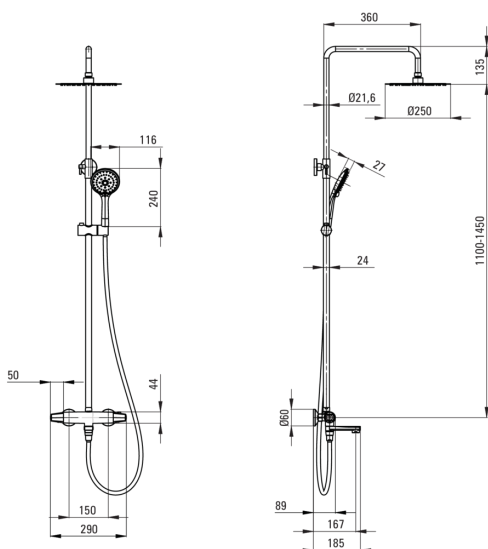

JASMIN  
Верхній душ, з змішувачем  
для ванни

Код продукту: NAC\_01GT

EAN: 5908212095119

Колір: срібний

Гарантія: 5

### Верхній душ

Оздоблення	хром
Змішувач	Так
Регульована висота верхнього душу	Так
Регулювання висоти штанги від [мм]	1110
Регулювання висоти штанги до [мм]	1450

### Штанги для душа

Матеріал	сталь 304
Додаткові функції	регульований кут положення лійки

### Верхній душ

Форма	круглий
Матеріал	сталь 304, латунь
Товщина	55
Діаметр [мм]	250
Anti calc	Так
Кількість функцій	1
Типи потоку	дощовий
Швидкий час відгуку на ввімкнення і вимкнення води	Так