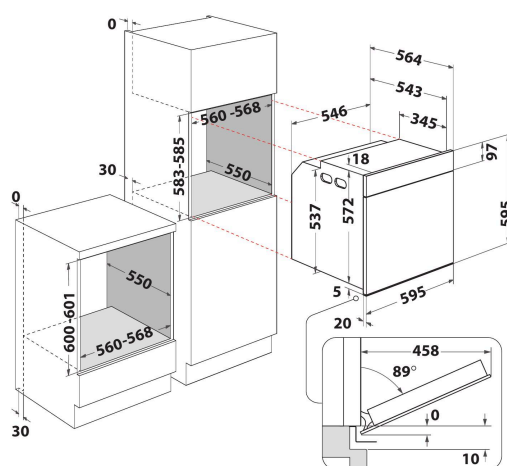

AKZ9 6230 NB

12NC: 859991530390

Штрих-код (EAN) код: 8003437833793

Whirlpool

SENSING THE DIFFERENCE

- Технологія 6TH Sense
- Каталітична система очищення
- Клас енергоефективності A+
- Об'єм камери 73 л
- Cook3
- Ready2Cook
- Програма приготування: Примусова вентиляція+вентилятор
- Турбо-вентиляція
- Гриль
- Емаль простого очищення
- Функція Турбо-гриль
- Великі порції
- Функція Вечірка
- Функція Хліб/Піца
- Підтримання температури
- Дотягувач Soft Closing

Вбудована електрична духові шафа Whirlpool: чорний колір - AKZ9 6230 NB

Характеристики вбудованої духові шафи Whirlpool: технології, які дозволяють заощаджувати електроенергію. Галогенові лампи для ще більшої енергоефективності. Ексклюзивна технологія 6th SENSE дозволить Вам обрати з-поміж безлічі попередньо запрограмованих рецептів та автоматично налаштує температуру, комбінацію нагрівальних елементів та час для максимальних результатів за мінімальних зусиль. Інноваційна функція Cook3 дозволить Вам одночасно готувати до трьох різних страв. Ви можете бути певними, що запахи не змішаються. Дизайн дверцят з дотягувачем Soft-Close зробить використання ще приємнішим.

Технологія 6TH SENSE

ТРецепти у три кроки. Для найкращих результатів. Авдяки центральному програматору Ви можете встановити всі параметри приготування у три простих кроки. Оберіть один з 6 попередньо встановлених рецептів, а духові шафа автоматично налаштує функції приготування та запропонує оптимальний час та температуру.

Ready2cook

Забудьте про попередній нагрів. Функція Ready2Cook використовує потужну систему конвекції, щоб швидко досягти необхідної температури і повністю позбавити Вас від попереднього розігріву.

Cook3

Без змішування запахів. З інноваційною функцією Cook3 можна приготувати до трьох страв одночасно без змішування ароматів.

Примусова вентиляція

Збережіть смак. Завдяки технології примусової вентиляції та новій системі конвекції розігріте повітря рівномірно циркулює у духовій шафі, забезпечує соковиті та смачні страви.

Дотягувач SoftClosing

Плавне закриття. Ваша духові шафа закриватиметься легко та тихо завдяки новому дотягувачу SoftClosing.

Естетика Absolute

Колекція Absolute. Оцініть красу виконання. Колекція Absolute розроблена для сучасних високотехнологічних кухонь, її вирізняє футуристичний дизайн та неперевершена продуктивність. Печі Absolute оснащено інноваційною технологією 6TH SENSE, їх можна встановити всього в три кроки. Максимальна гнучкість та легкість у користуванні, самобутній вигляд та оригінальне оздоблення.