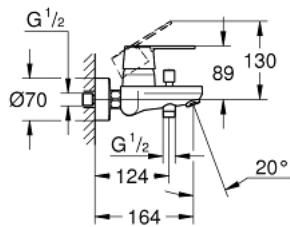

32 887 000 ГЕТ ОДНОВАЖІЛЬНИЙ ЗМІШУВАЧ ДЛЯ ВАННИ 1/2"

ОПИС ПРОДУКТУ

- Колір: хром
- настінний монтаж
- металевий важіль
- GROHE SilkMove 46 мм керамічний картридж
- регулювання витрати води
- GROHE Long-Life поверхня
- автоматичний перемикач: ванна/душ
- вбудований зворотній клапан у душовому виході 1/2"
- аератор
- S-подібні з'єднання
- захист від зворотнього потоку
- клас шуму I відповідно до DIN 4109
- душовий вихід 1/2" із вбудованим запірним клапаном
-

32 887 000 ГЕТ ОДНОВАЖІЛЬНИЙ ЗМІШУВАЧ ДЛЯ ВАННИ 1/2"

ЗАПАСНІ ЧАСТИНИ , січня 2016 – зараз

- 1: Lever (Артикул запчастини 46708000)
- 2: Cap (Артикул запчастини 46427000)
- 3: Картридж (Артикул запчастини 46048000)
- 4: Diverter knob (Артикул запчастини 64309000)
- 5: Перемикач (Артикул запчастини 65655000)
- 6: Зворотний клапан (Артикул запчастини 08565000)
- 7: Аератор (Артикул запчастини 13952000)
- 8: S-з'єднання (Артикул запчастини 12662000)
- 9: Screw connection 1/2" (Артикул запчастини 45044000)
- 10: Extension 3/4", 20 mm (Артикул запчастини 0713000M)*
- 11: Обмежувач температури (Артикул запчастини 46308000)*
- 12: Special spanner (Артикул запчастини 19377000)*