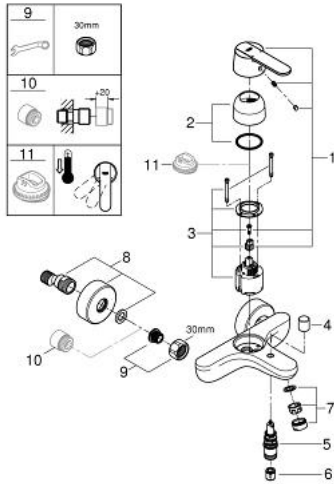

32 887 000 ГЕТ ОДНОВАЖІЛЬНИЙ ЗМІШУВАЧ ДЛЯ ВАННИ 1/2"

ОПИС ПРОДУКТУ

- Колір: хром
- настінний монтаж
- металевий важіль
- GROHE SilkMove 46 мм керамічний картридж
- регулювання витрати води
- GROHE Long-Life поверхня
- автоматичний перемикач: ванна/душ
- вбудований зворотній клапан у душовому виході 1/2"
- аератор
- S-подібні з'єднання
- захист від зворотнього потоку
- клас шуму I відповідно до DIN 4109
- душовий вихід 1/2" із вбудованим запірним клапаном
-

32 887 000 ГЕТ ОДНОВАЖІЛЬНИЙ ЗМІШУВАЧ ДЛЯ ВАННИ 1/2"

ЗАПАСНІ ЧАСТИНИ , січня 2016 – зараз

- 1: Lever (Артикул запчастини 46708000)
- 2: Cap (Артикул запчастини 46427000)
- 3: Картридж (Артикул запчастини 46048000)
- 4: Diverter knob (Артикул запчастини 64309000)
- 5: Перемикач (Артикул запчастини 65655000)
- 6: Зворотний клапан (Артикул запчастини 08565000)
- 7: Аератор (Артикул запчастини 13952000)
- 8: S-з'єднання (Артикул запчастини 12662000)
- 9: Screw connection 1/2" (Артикул запчастини 45044000)
- 10: Extension 3/4", 20 mm (Артикул запчастини 0713000M)*
- 11: Обмежувач температури (Артикул запчастини 46308000)*
- 12: Special spanner (Артикул запчастини 19377000)*