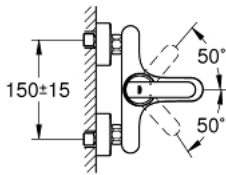

32 887 000 ГЕТ ОДНОВАЖІЛЬНИЙ ЗМІШУВАЧ ДЛЯ ВАННИ 1/2"

ОПИС ПРОДУКТУ

- Колір: хром
- настінний монтаж
- металевий важіль
- GROHE SilkMove 46 мм керамічний картридж
- регулювання витрати води
- GROHE Long-Life поверхня
- автоматичний перемикач: ванна/душ
- вбудований зворотній клапан у душовому виході 1/2"
- аератор
- S-подібні з'єднання
- захист від зворотнього потоку
- клас шуму I відповідно до DIN 4109
- душовий вихід 1/2" із вбудованим запірним клапаном
-

32 887 000 ГЕТ ОДНОВАЖІЛЬНИЙ ЗМІШУВАЧ ДЛЯ ВАННИ 1/2"

ЗАПАСНІ ЧАСТИНИ , січня 2016 – зараз

- 1: Lever (Артикул запчастини 46708000)
- 2: Cap (Артикул запчастини 46427000)
- 3: Картридж (Артикул запчастини 46048000)
- 4: Diverter knob (Артикул запчастини 64309000)
- 5: Перемикач (Артикул запчастини 65655000)
- 6: Зворотний клапан (Артикул запчастини 08565000)
- 7: Аератор (Артикул запчастини 13952000)
- 8: S-з'єднання (Артикул запчастини 12662000)
- 9: Screw connection 1/2" (Артикул запчастини 45044000)
- 10: Extension 3/4", 20 mm (Артикул запчастини 0713000M)*
- 11: Обмежувач температури (Артикул запчастини 46308000)*
- 12: Special spanner (Артикул запчастини 19377000)*